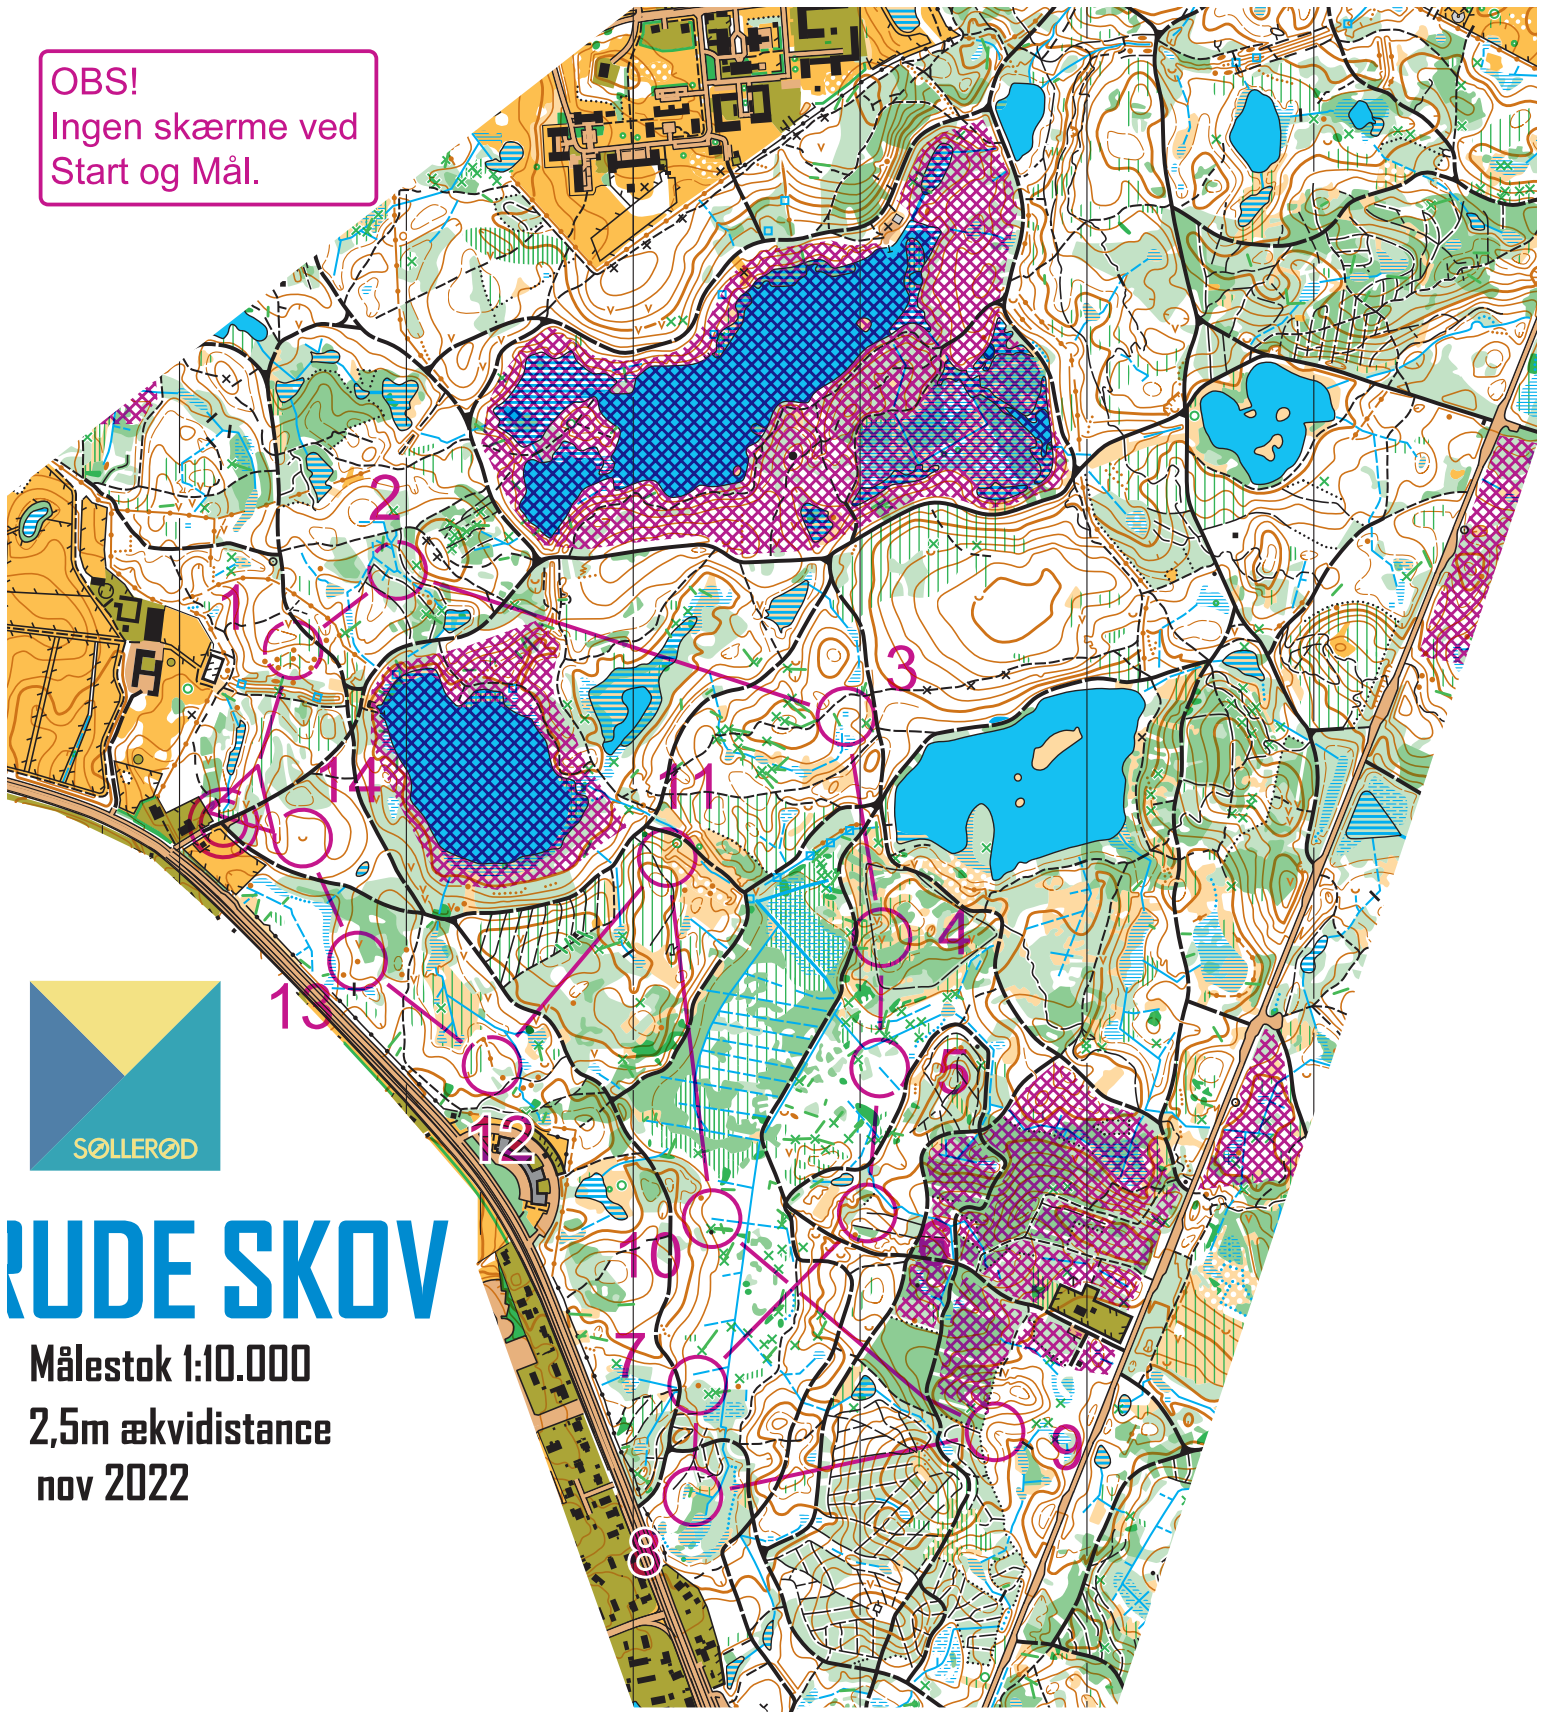

OBS!  
Ingen skærme ved  
Start og Mål.

# RUDE SKOV

Målestok 1:10.000  
2,5m ækvidistance  
nov 2022

**Søllerød OK -  
Månedsbane april 2025  
01-04-2025**

Svær Kort		4,4 km			
▷	↖	∇			
1	31	↑	●		
2	33	↘	▨	▨	∇
3	32	↑	≡		○

4	40	↓	∇		
5	41		▨		↖
6	42	↑	▨		├
7	43		●		
8	44		○		○
9	46		∩	┌	
10	47		▨		├
11	48		∩		

12	49	##	↶	↘	
13	50	↗	●		
14	34	∪			
		○	110 m	>	◎