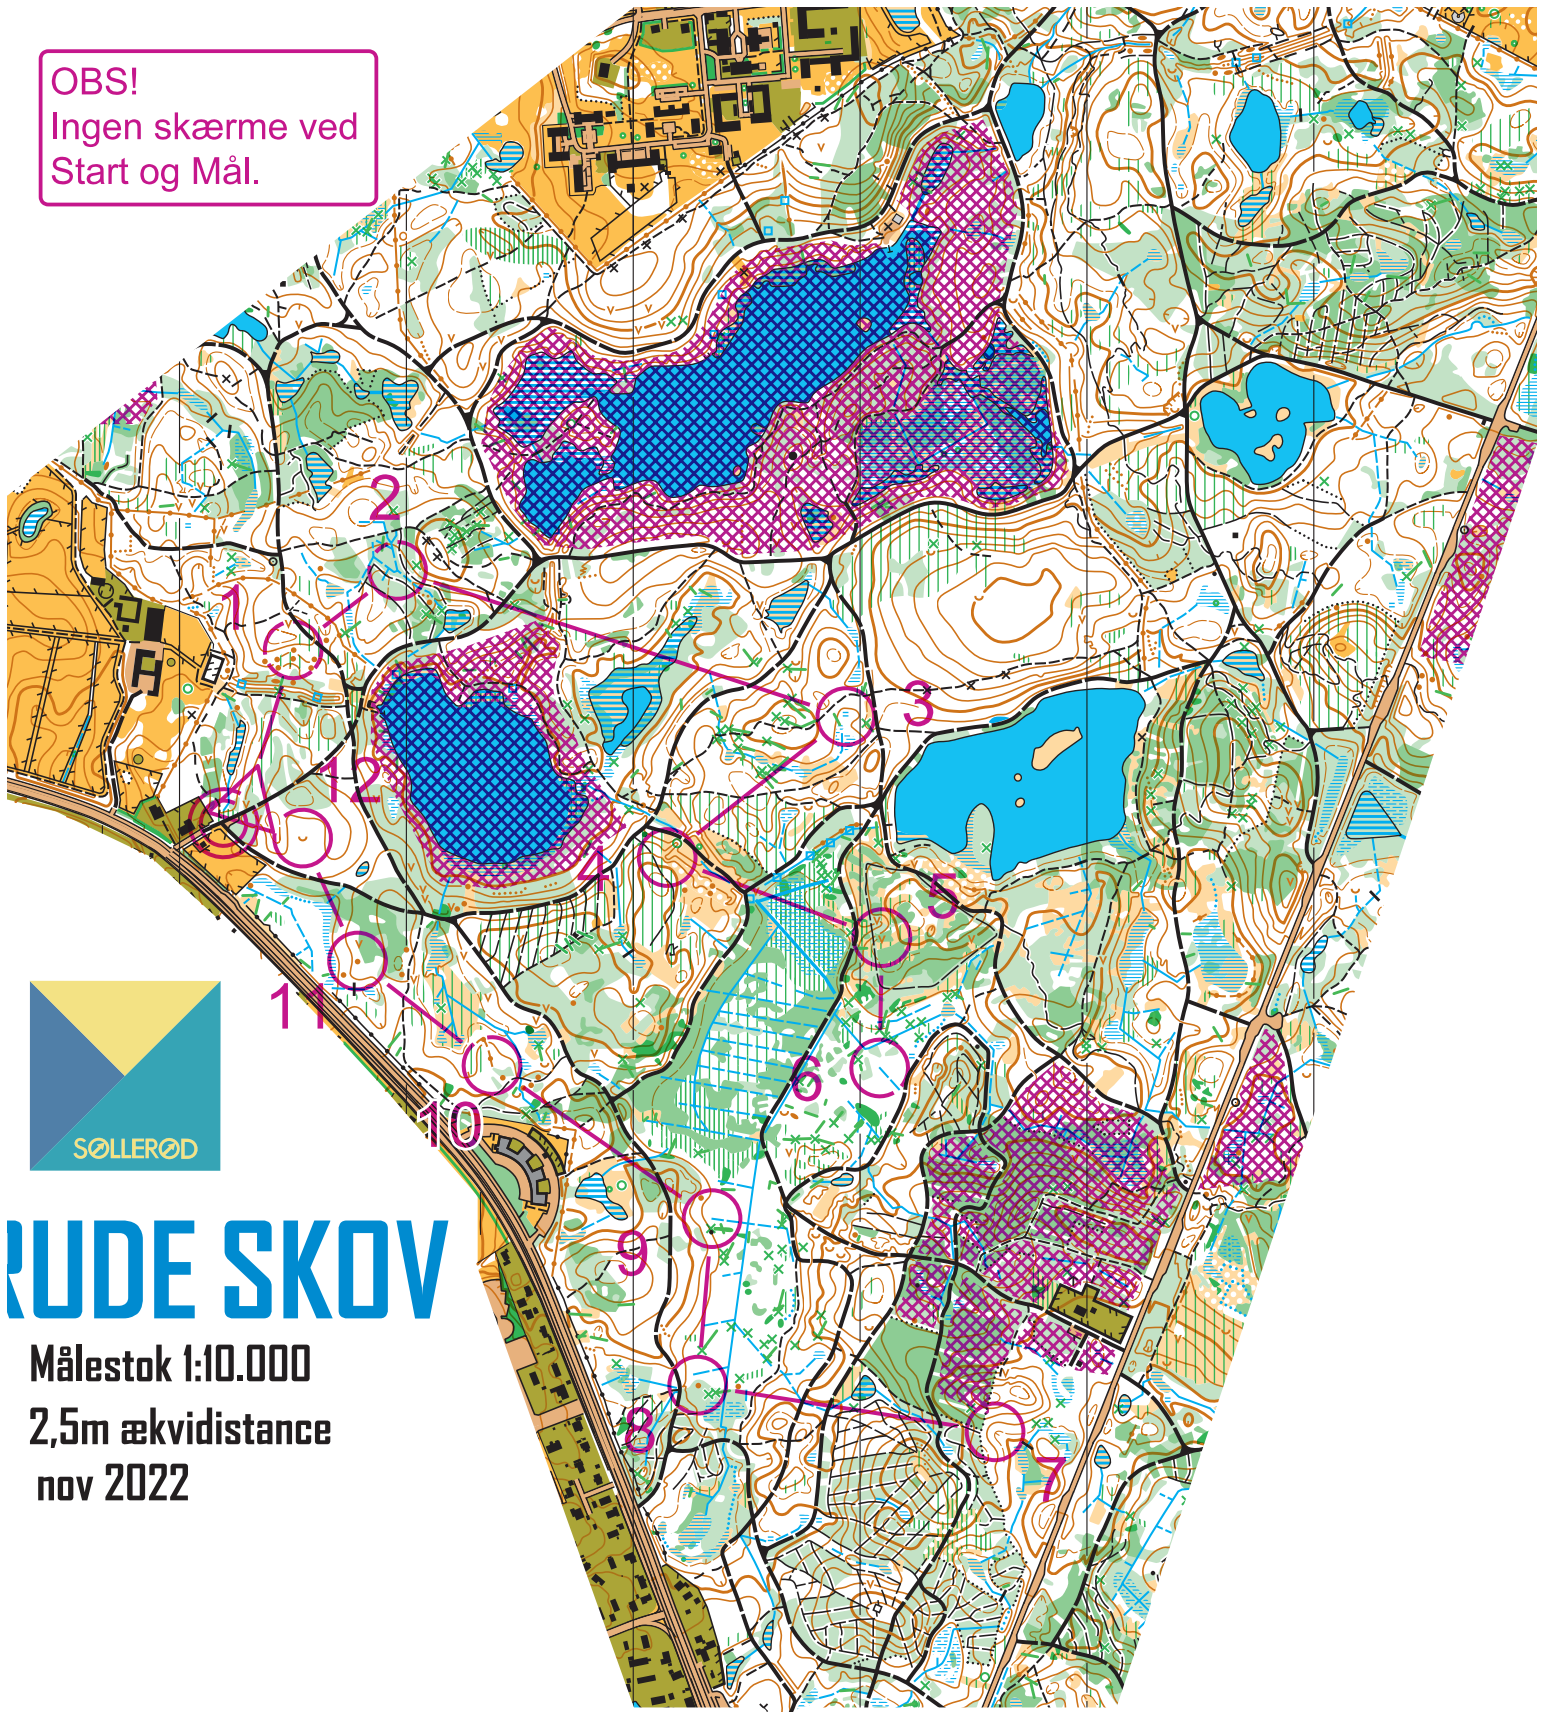

OBS!
Ingen skærme ved
Start og Mål.

RUDE SKOV

Målestok 1:10.000

2,5m ækvidistance

nov 2022

Søllerød OK -
Månedsbane april 2025
01-04-2025

Mellemsvær	3,8 km				
▷	↖	∨			
1 31	↑	●			
2 33	↘	⚡	⚡	Y	
3 32	↑	≡			♀

4 48		∩			
5 40	↓	∨			
6 41		⚡			└
7 46		∩	∪		
8 43		●			
9 47		⚡			└
10 49		≡	↘		∨
11 50	↗	●			

12 34		∪			
○	<	110 m	>	◎	