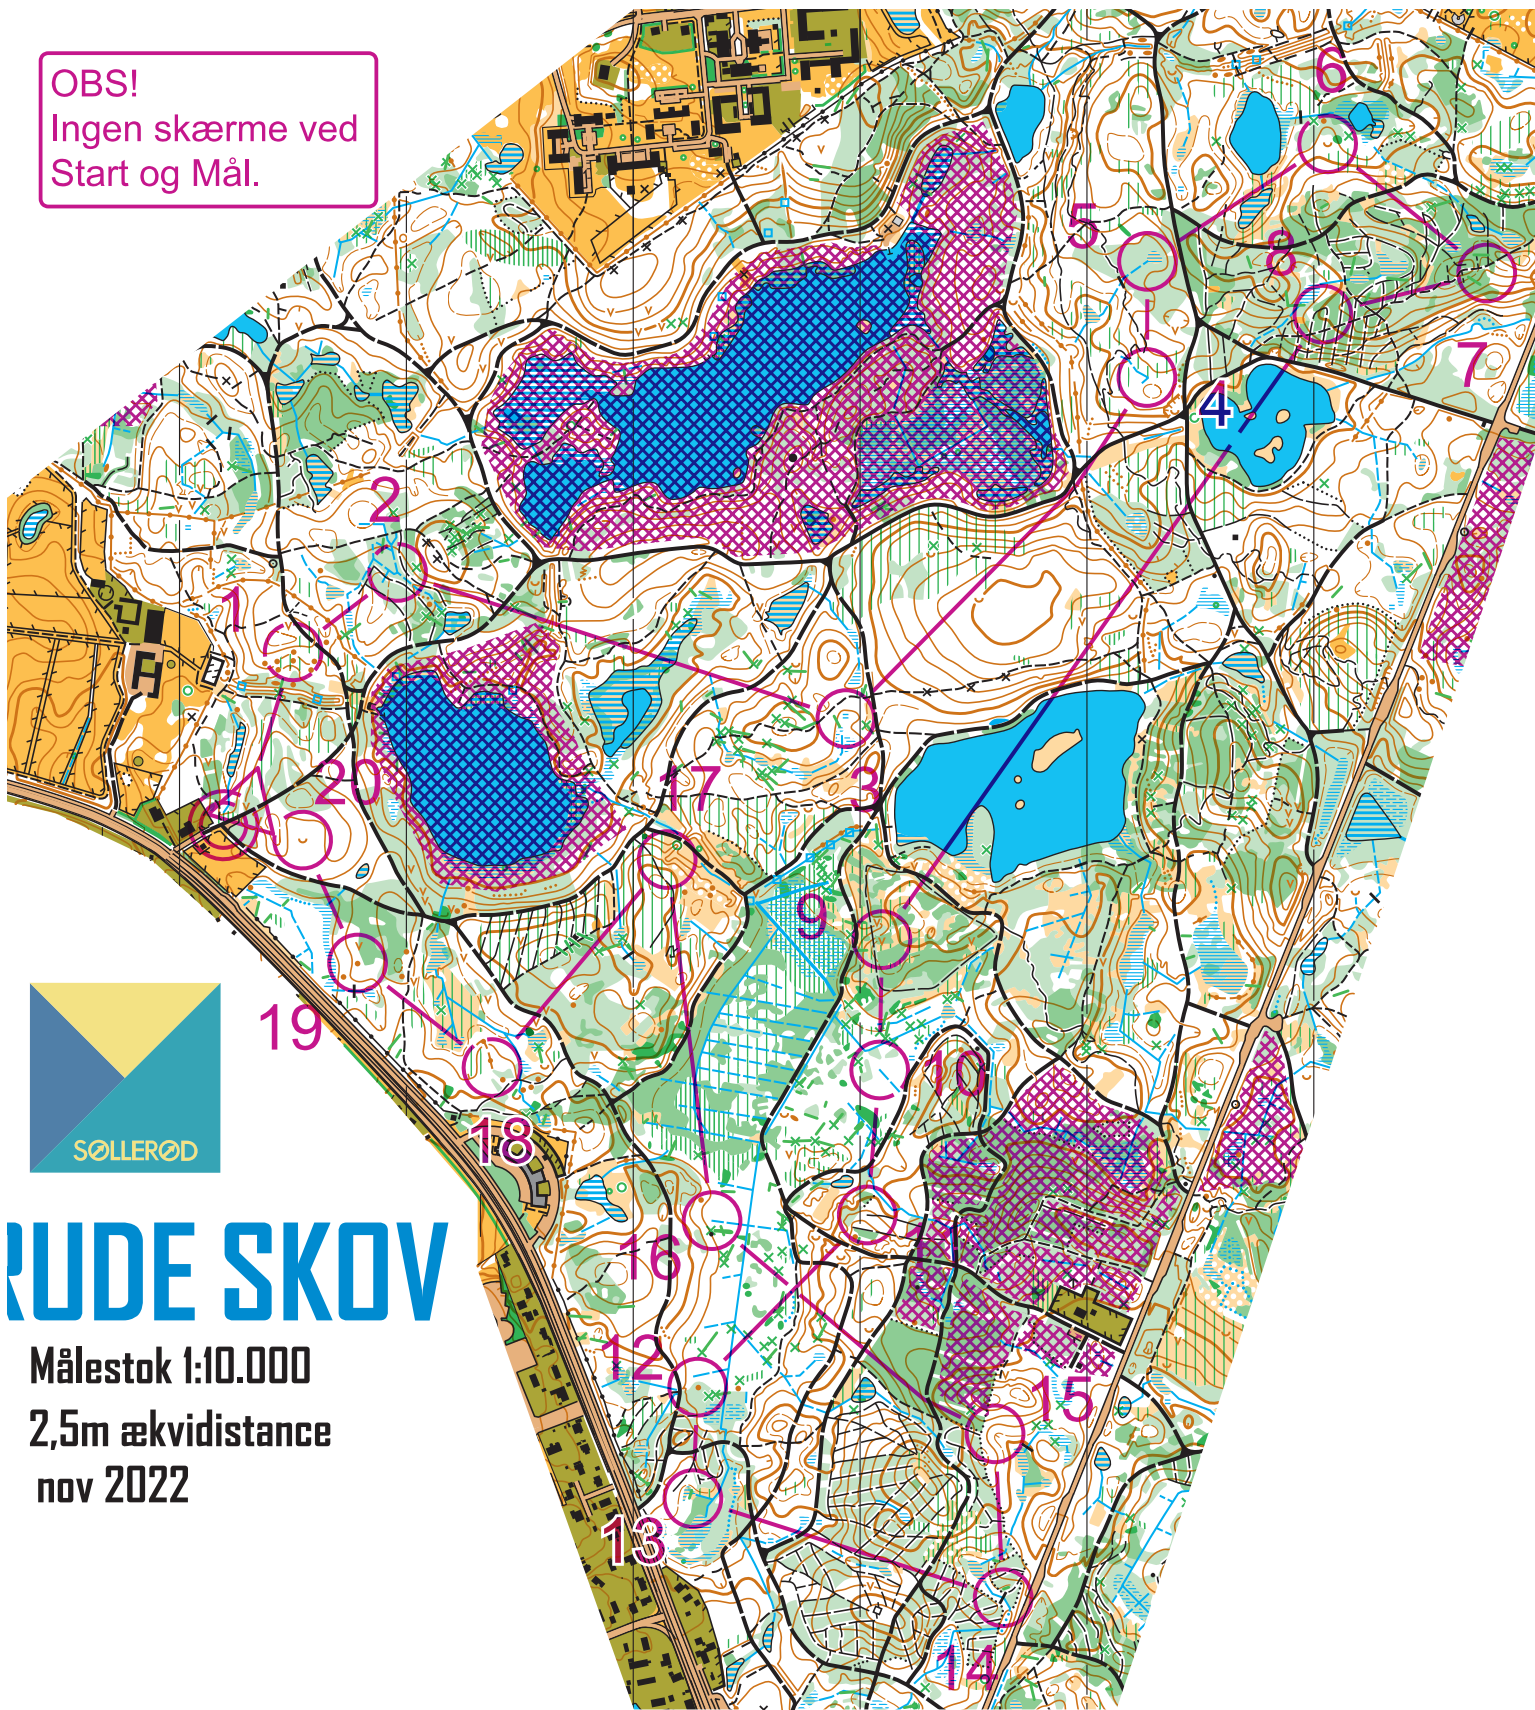

OBS!  
Ingen skærme ved  
Start og Mål.

# RUDE SKOV

Målestok 1:10.000  
2,5m ækvidistance  
nov 2022

**Søllerød OK -  
Månedsbane april 2025  
01-04-2025**

Svær Lang		6,9 km					
▷	↖	∨					
1	31	↑	●				
2	33	↘	⚡	⚡	∨		
3	32	↑	≡			○	

4	35	⚡	∠				
5	36	⚡	≡	∨			
6	37	∪					
7	38	∩					
8	39	⌢					
9	40	↓	∨				
10	41	⚡			∠		
11	42	↑	⋯		∠		