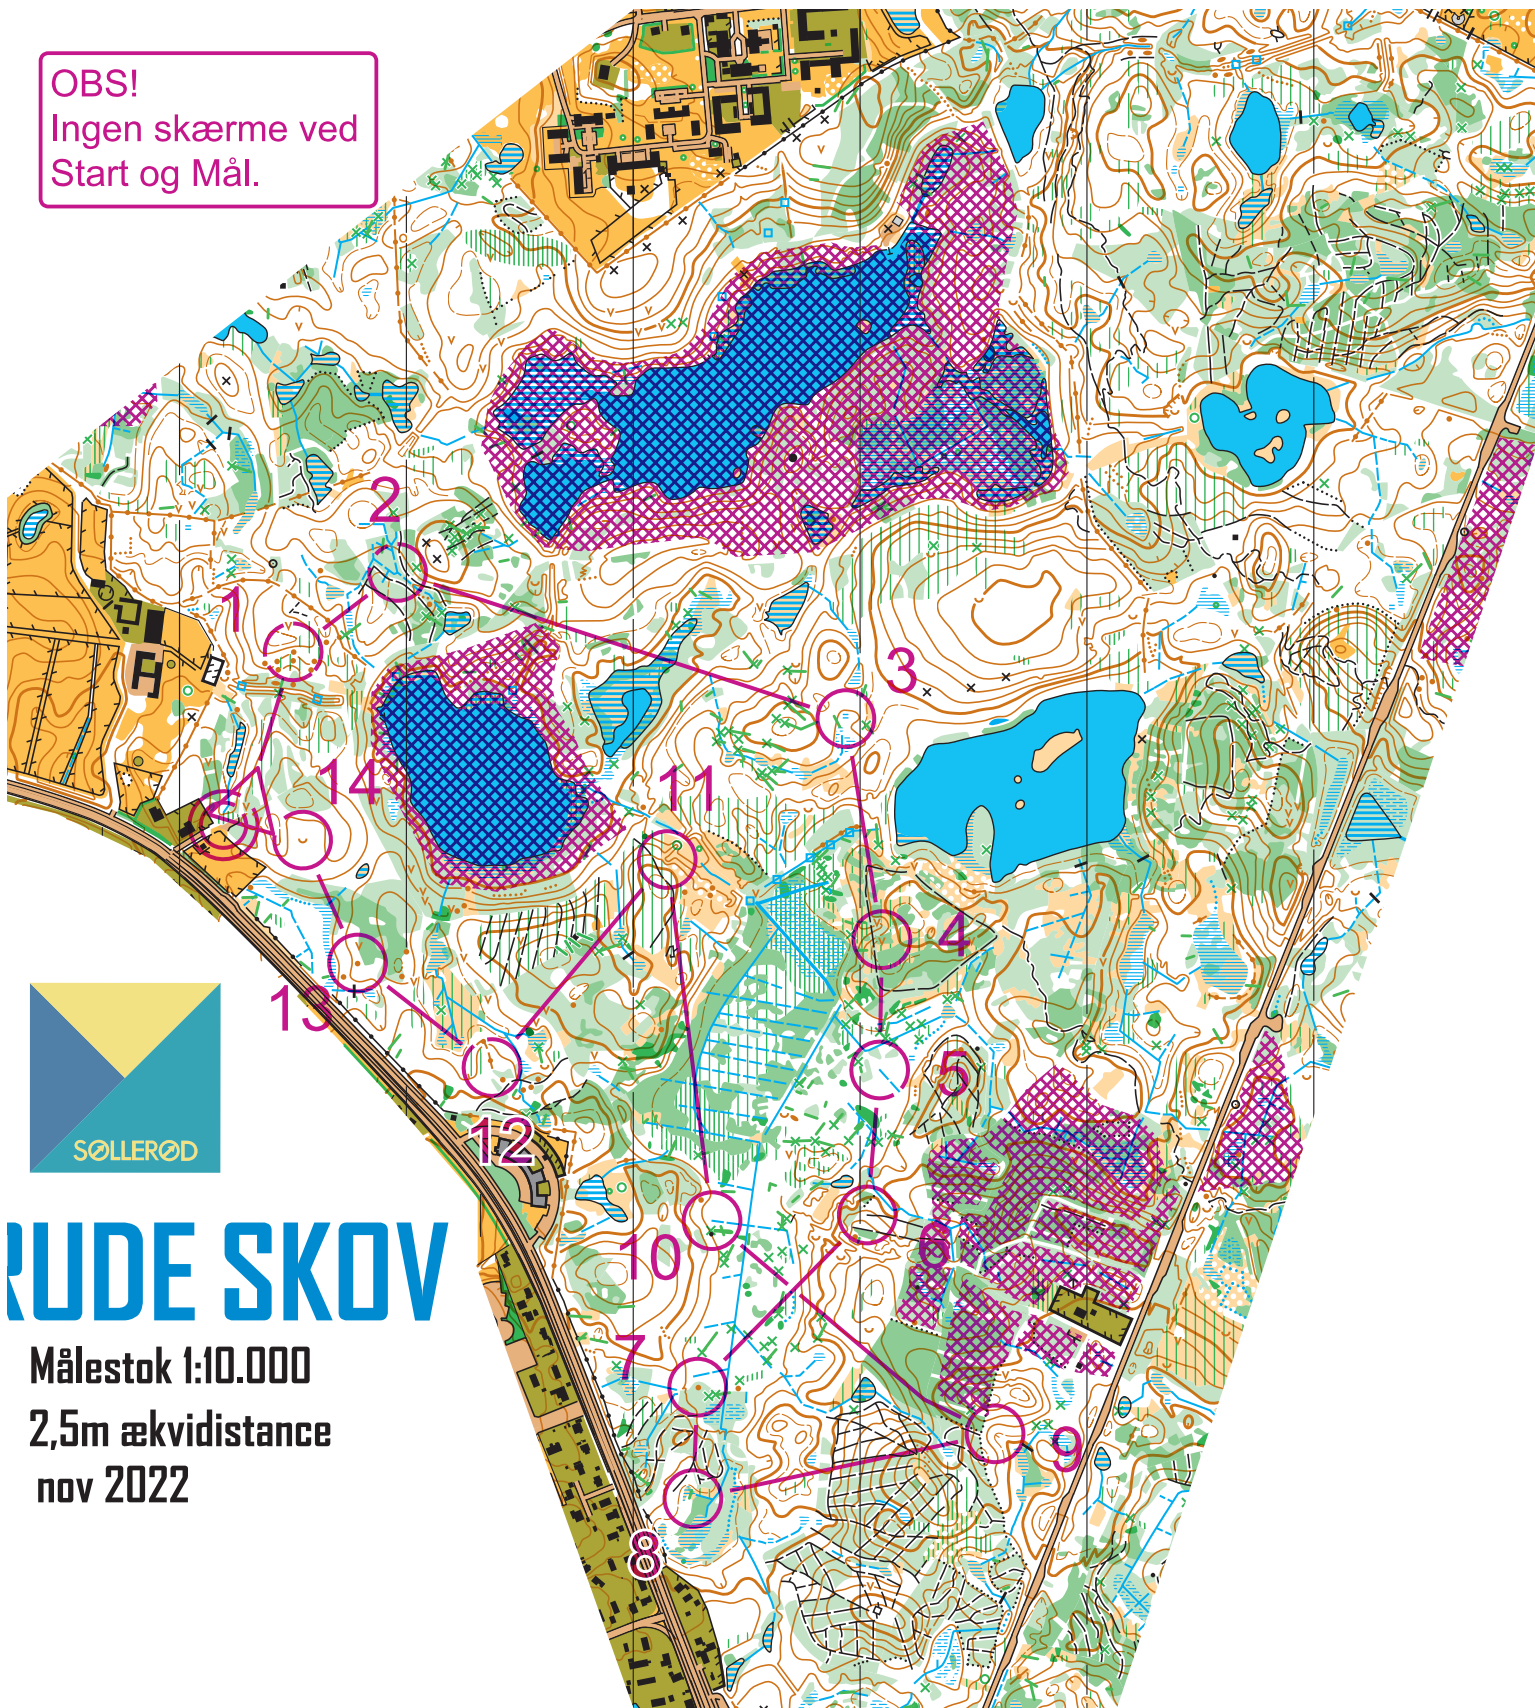

OBS!
Ingen skærme ved
Start og Mål.

RUDE SKOV

Målestok 1:10.000
2,5m ækvidistance
nov 2022

**Søllerød OK -
Månedsbane april 2025
01-04-2025**

Svær Kort		4,4 km			
▷	↖	∨			
1	31	↑	●		
2	33	↘	▧	▧	∩
3	32	↑	≡		○

4	40	↓	∨		
5	41		▧		↖
6	42	↑	▧		┌
7	43		●		
8	44		○		○
9	46		∩	┌	
10	47		▧		┌
11	48		∩		

12	49	##	↶	↘	
13	50	↗	●		
14	34	∩			
○		110 m		○	