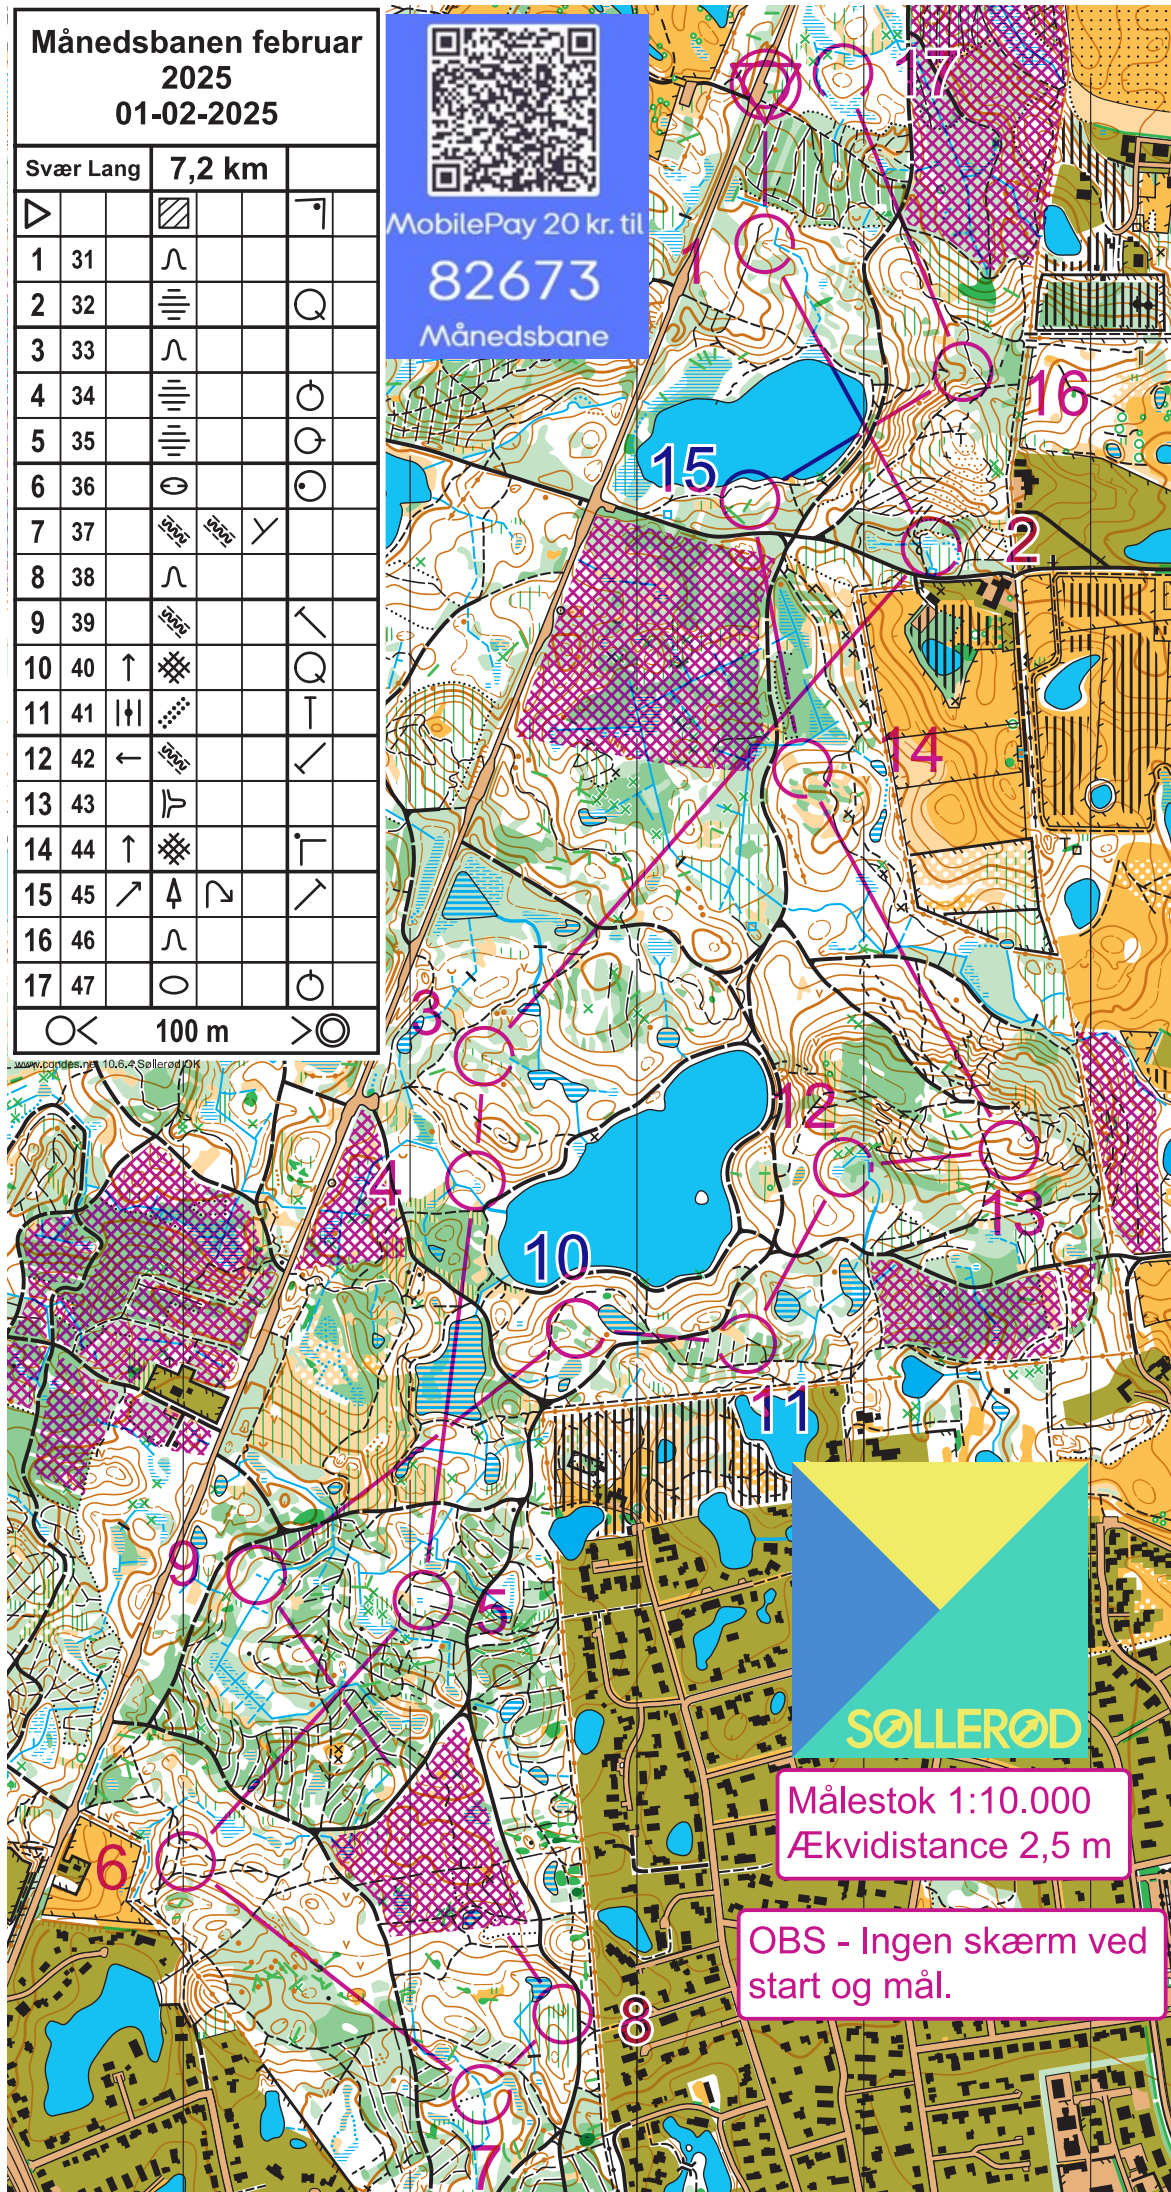

Månedsbanen februar
2025
01-02-2025

Svær Lang		7,2 km	
▷		▨	⌒
1	31	∩	
2	32	≡	Q
3	33	∩	
4	34	≡	○
5	35	≡	○
6	36	⊖	○
7	37	≡	Y
8	38	∩	
9	39	≡	⌒
10	40	↑	Q
11	41	≡	T
12	42	←	✓
13	43	⌒	
14	44	↑	⌒
15	45	↗	↗
16	46	∩	
17	47	○	○

○ < 100 m > ○

MobilePay 20 kr. til
82673
Månedsbane

Målestok 1:10.000
Ækvdistance 2,5 m

OBS - Ingen skærm ved start og mål.