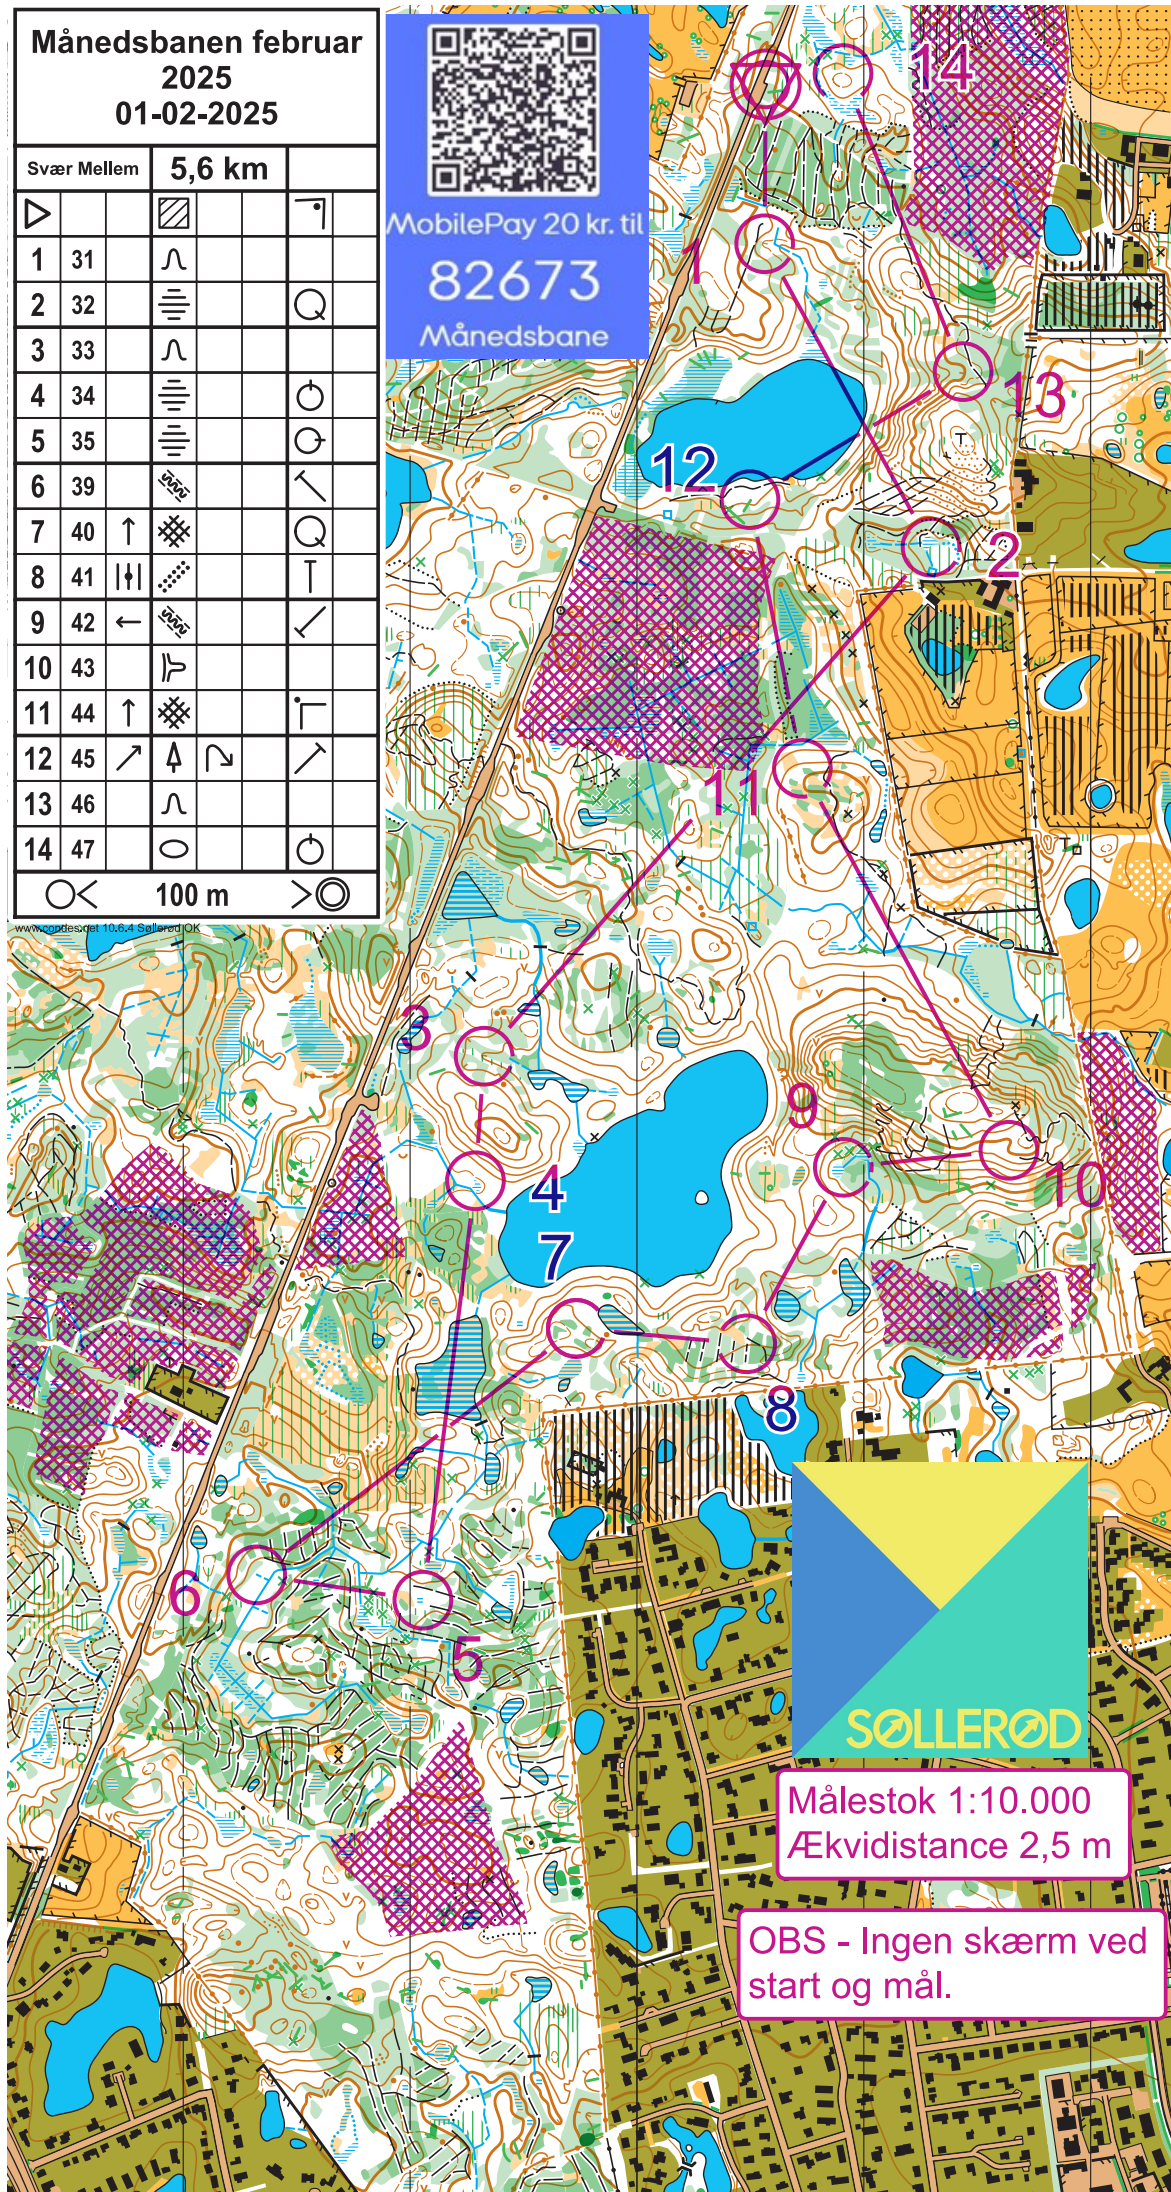

Månedsbanen februar  
2025  
01-02-2025

Svær Mellem		5,6 km	
▷		▨	┘
1	31	∩	
2	32	≡	Q
3	33	∩	
4	34	≡	○
5	35	≡	○
6	39	≡	┘
7	40	↑	Q
8	41	↑	┘
9	42	←	┘
10	43	┘	┘
11	44	↑	┘
12	45	↗	┘
13	46	∩	
14	47	○	○
○ <		100 m	
		> ○	

MobilePay 20 kr. til  
**82673**  
Månedsbane

Målestok 1:10.000  
Ækvdistance 2,5 m

OBS - Ingen skærm ved start og mål.