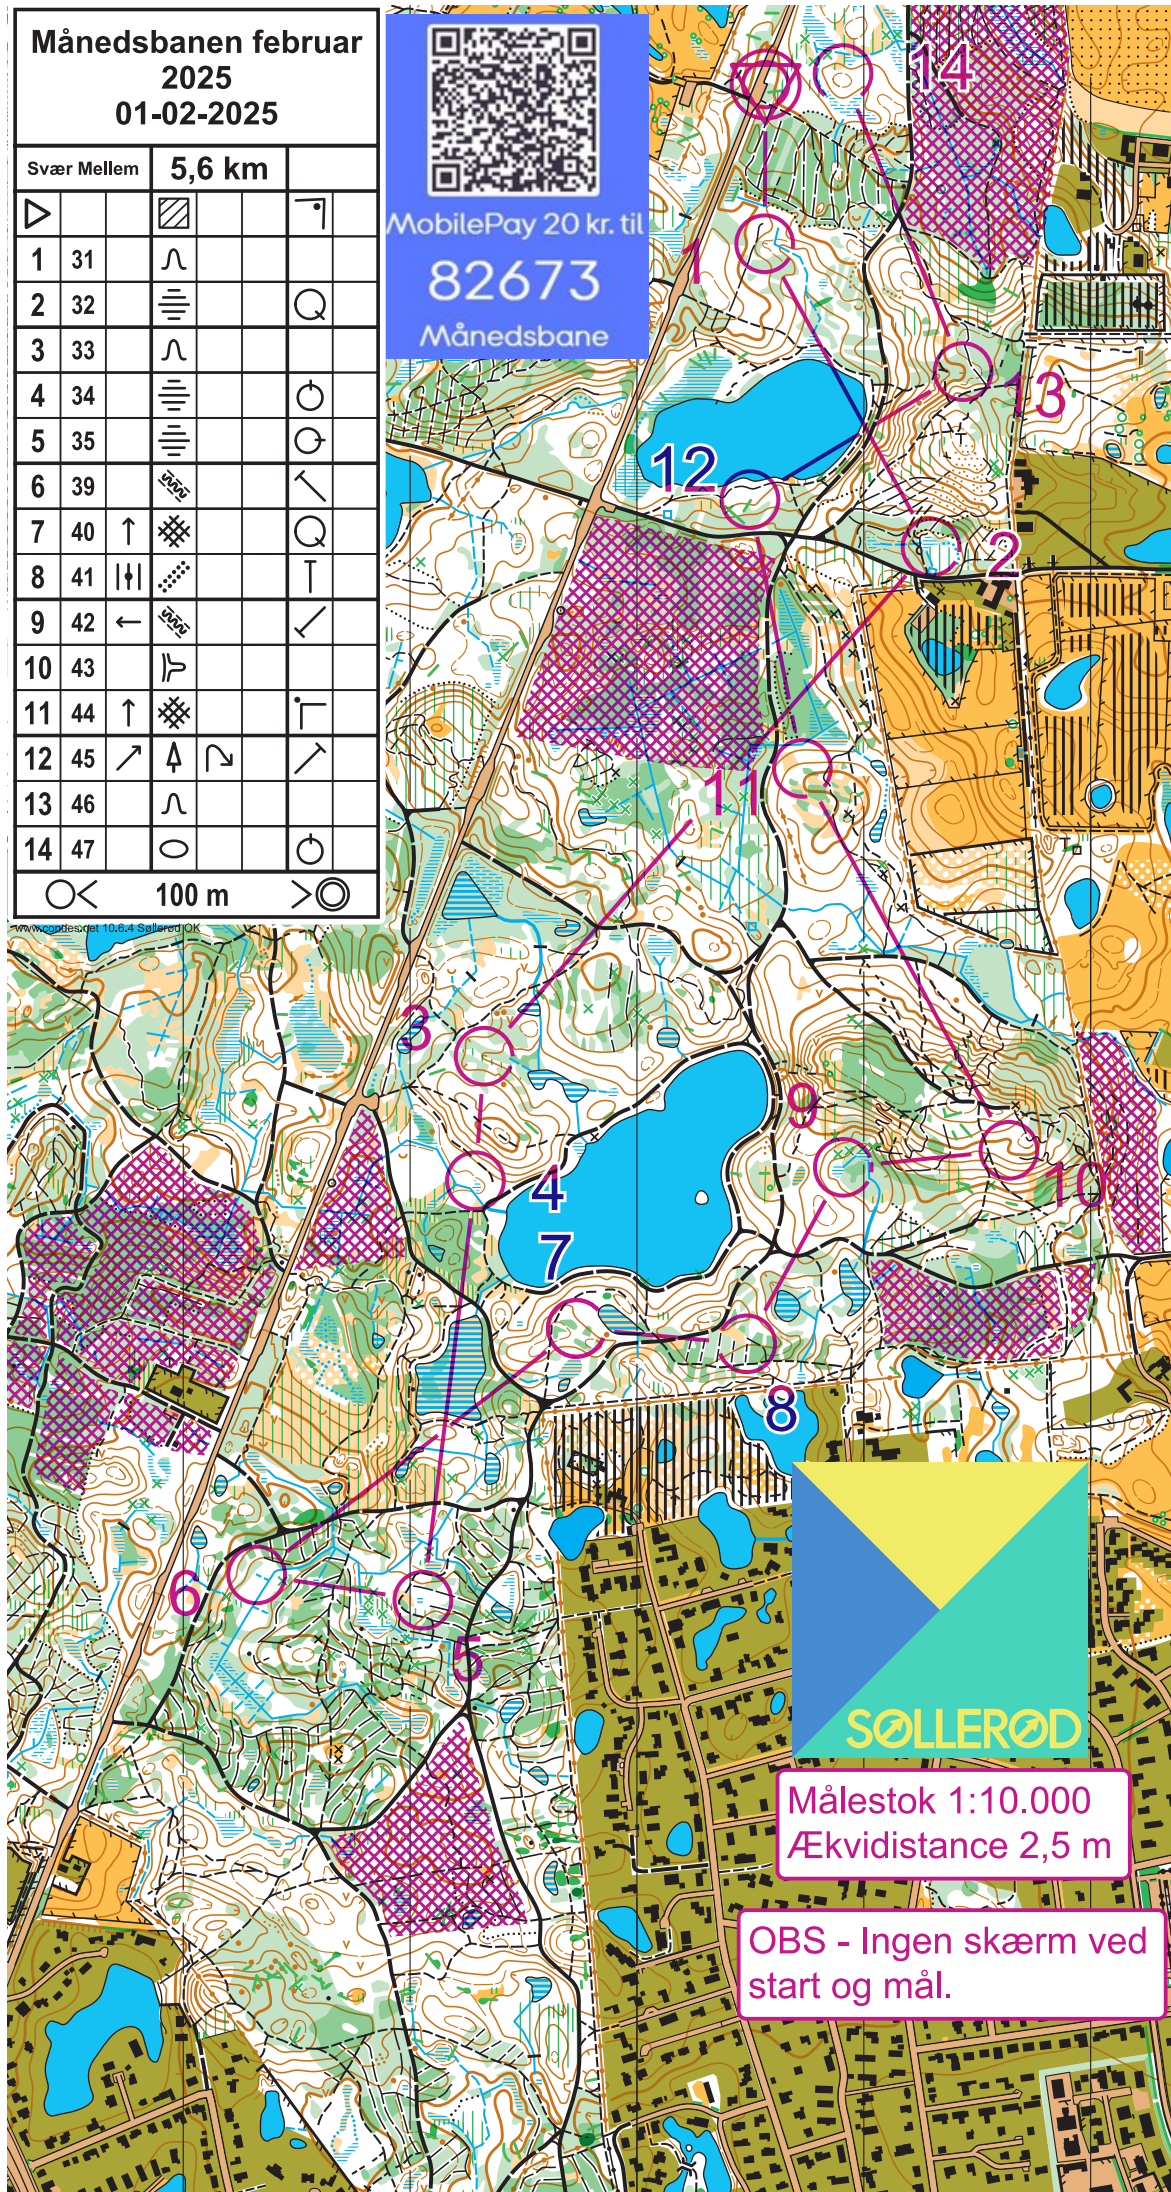

Månedsbanen februar  
2025  
01-02-2025

Svær Mellem		5,6 km	
▷		▨	⌈
1	31	∩	
2	32	≡	Q
3	33	∩	
4	34	≡	○
5	35	≡	○
6	39	≡	∟
7	40	↑	Q
8	41	↑↓	⊥
9	42	←	∟
10	43	↗	⊥
11	44	↑	⊥
12	45	↗	↘
13	46	∩	
14	47	○	○
○ <		100 m	> ○

MobilePay 20 kr. til  
**82673**  
Månedsbane

Målestok 1:10.000  
Ækvdistance 2,5 m

OBS - Ingen skærm ved start og mål.