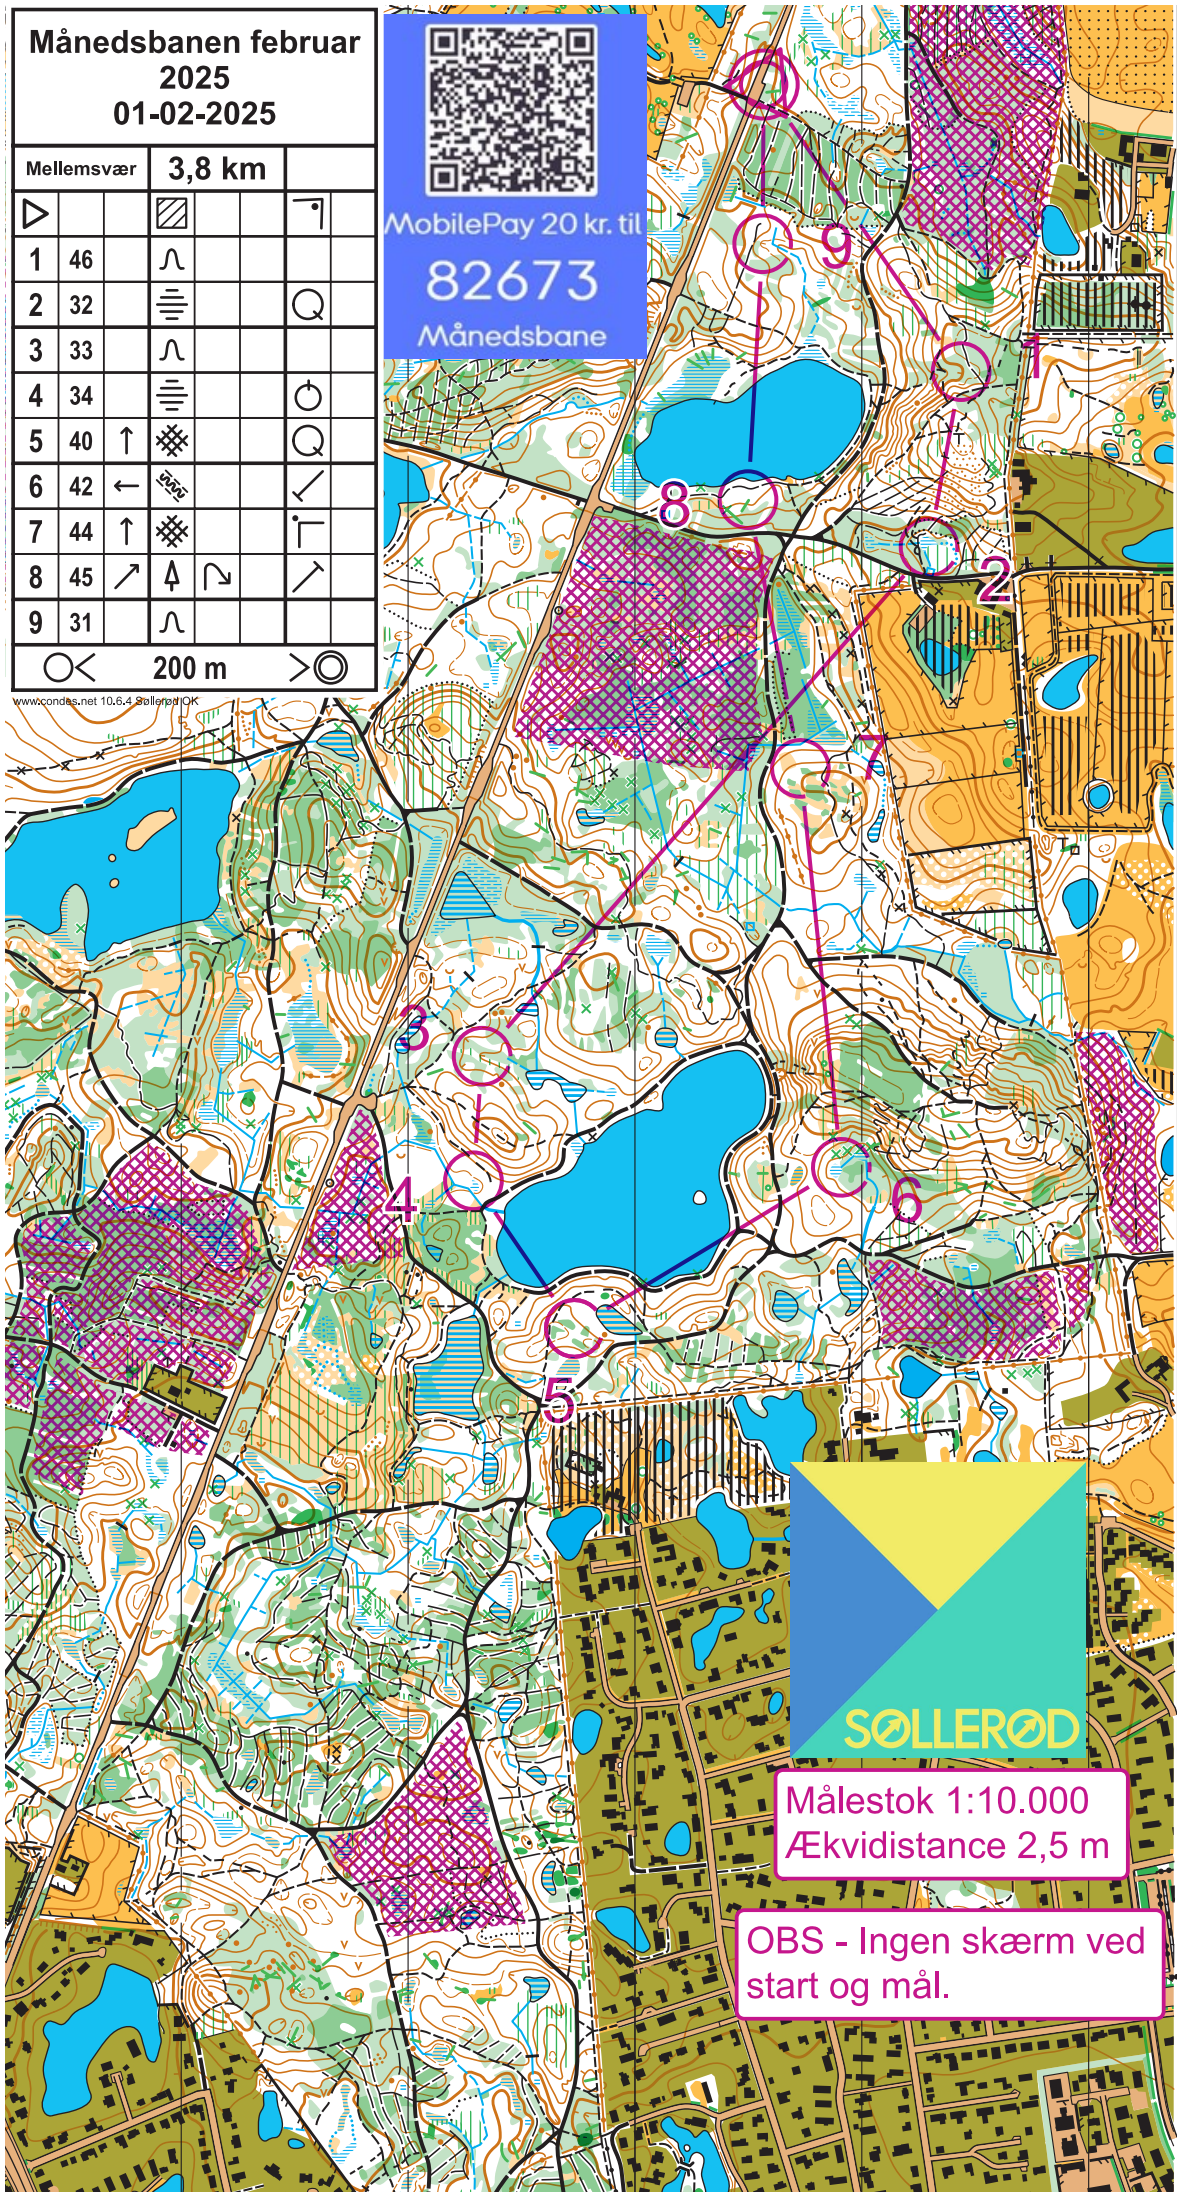

Månedsbanen februar  
2025  
01-02-2025

Mellemsvær	3,8 km		
1 46	∩		┌
2 32	≡		Q
3 33	∩		
4 34	≡		○
5 40	↑	⊗	Q
6 42	←	⊗	✓
7 44	↑	⊗	┌
8 45	↗	↑	↗
9 31	∩		

○ < 200 m > ⊙

MobilePay 20 kr. til  
**82673**  
Månedsbane

Målestok 1:10.000  
Ækvidistance 2,5 m

OBS - Ingen skærm ved start og mål.