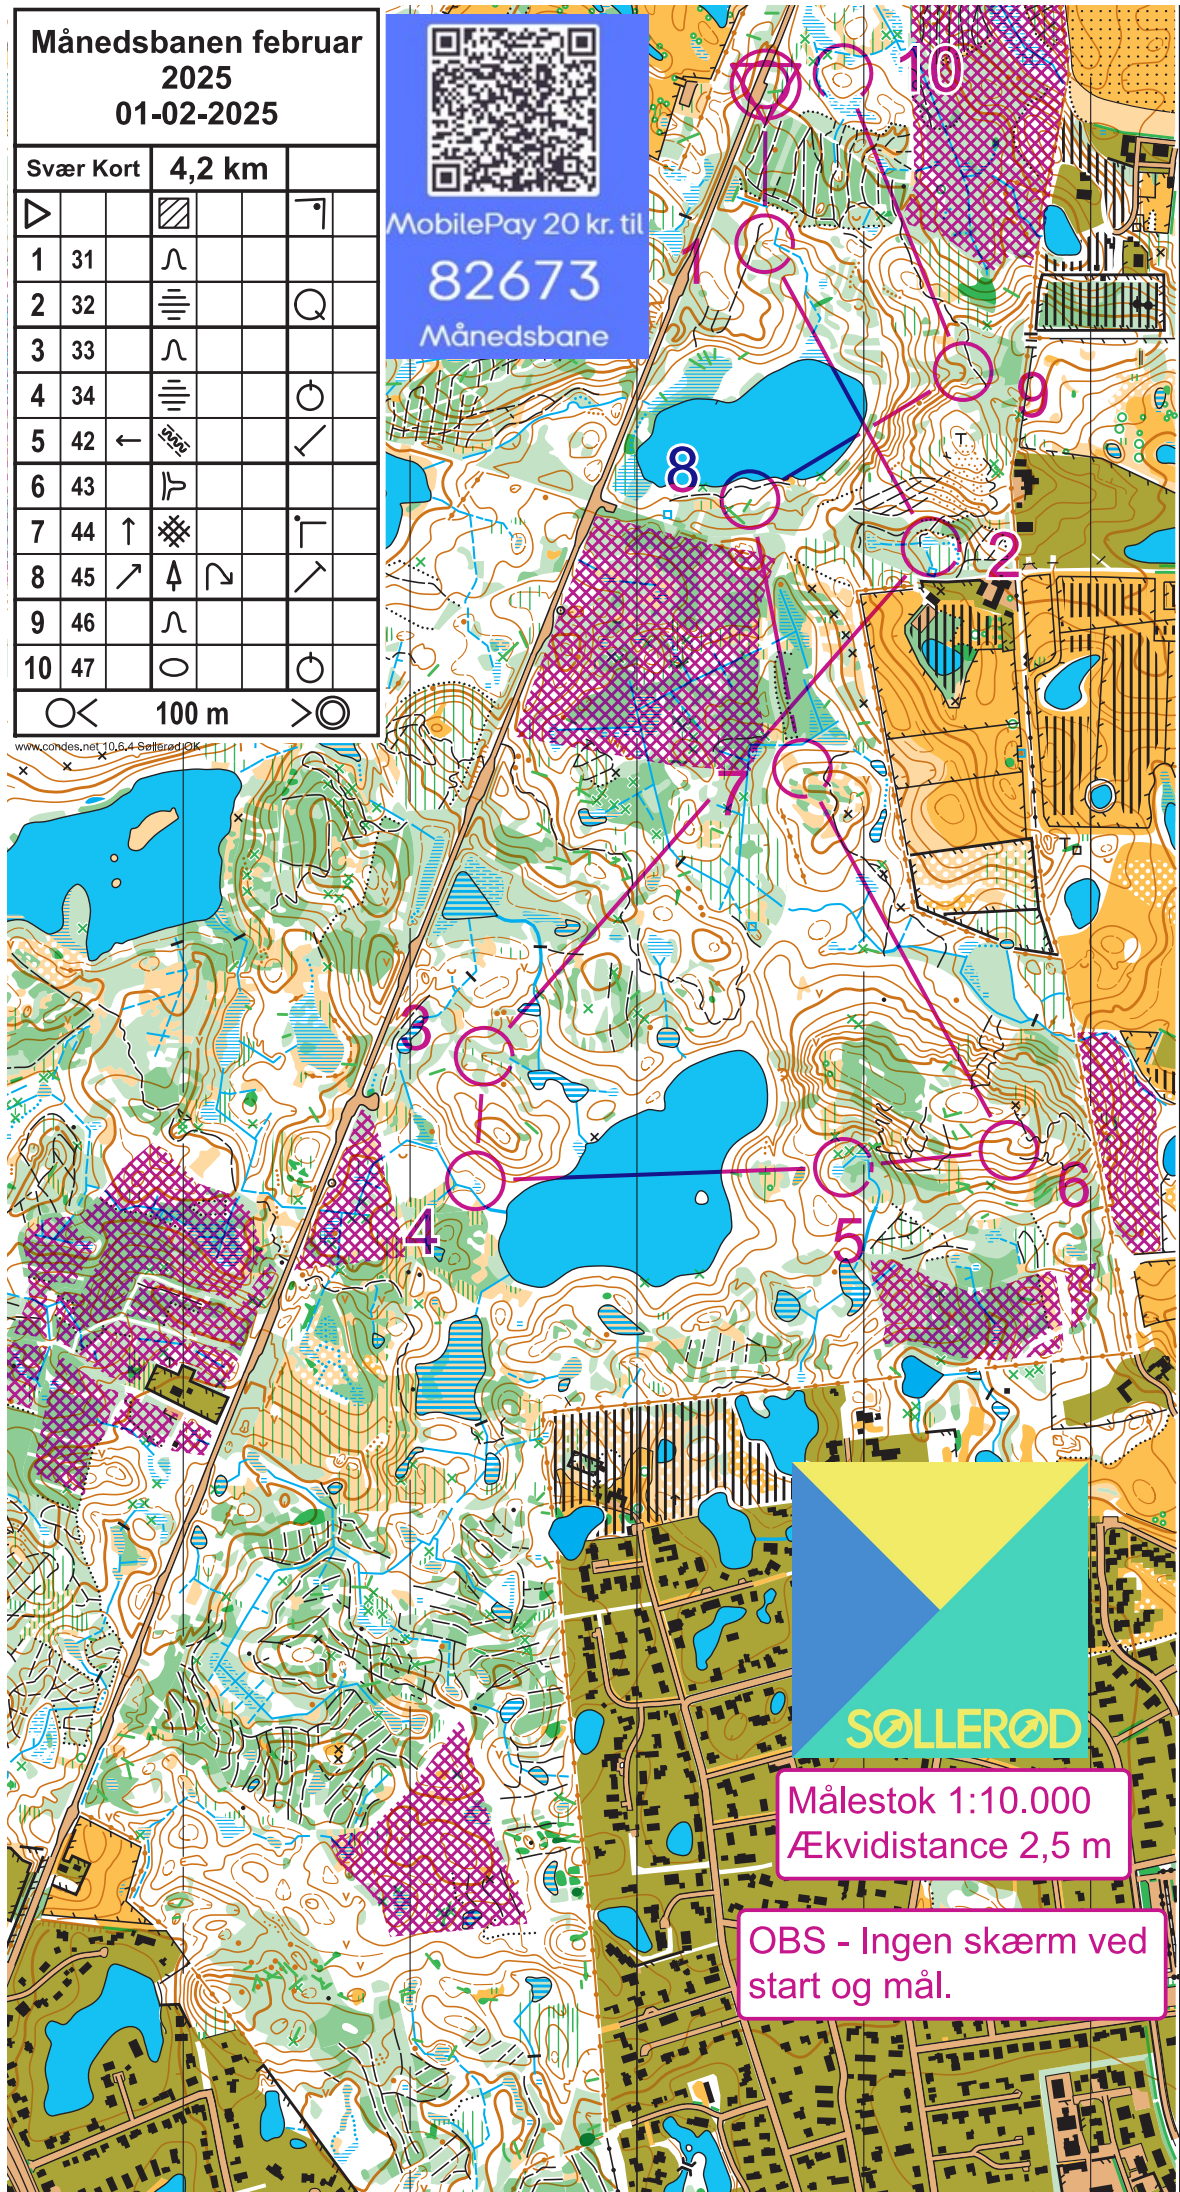

Månedsbanen februar  
2025  
01-02-2025

Svær Kort		4,2 km		
▷		▨		⌈
1	31	∩		
2	32	≡		Q
3	33	∩		
4	34	≡		○
5	42	←	⊞	✓
6	43	⌋		
7	44	↑	⊞	⌈
8	45	↗	↑	↗
9	46	∩		
10	47	○		○
○ <		100 m		> ○

MobilePay 20 kr. til  
**82673**  
Månedsbane

Målestok 1:10.000  
Ækvdistance 2,5 m

OBS - Ingen skærm ved start og mål.