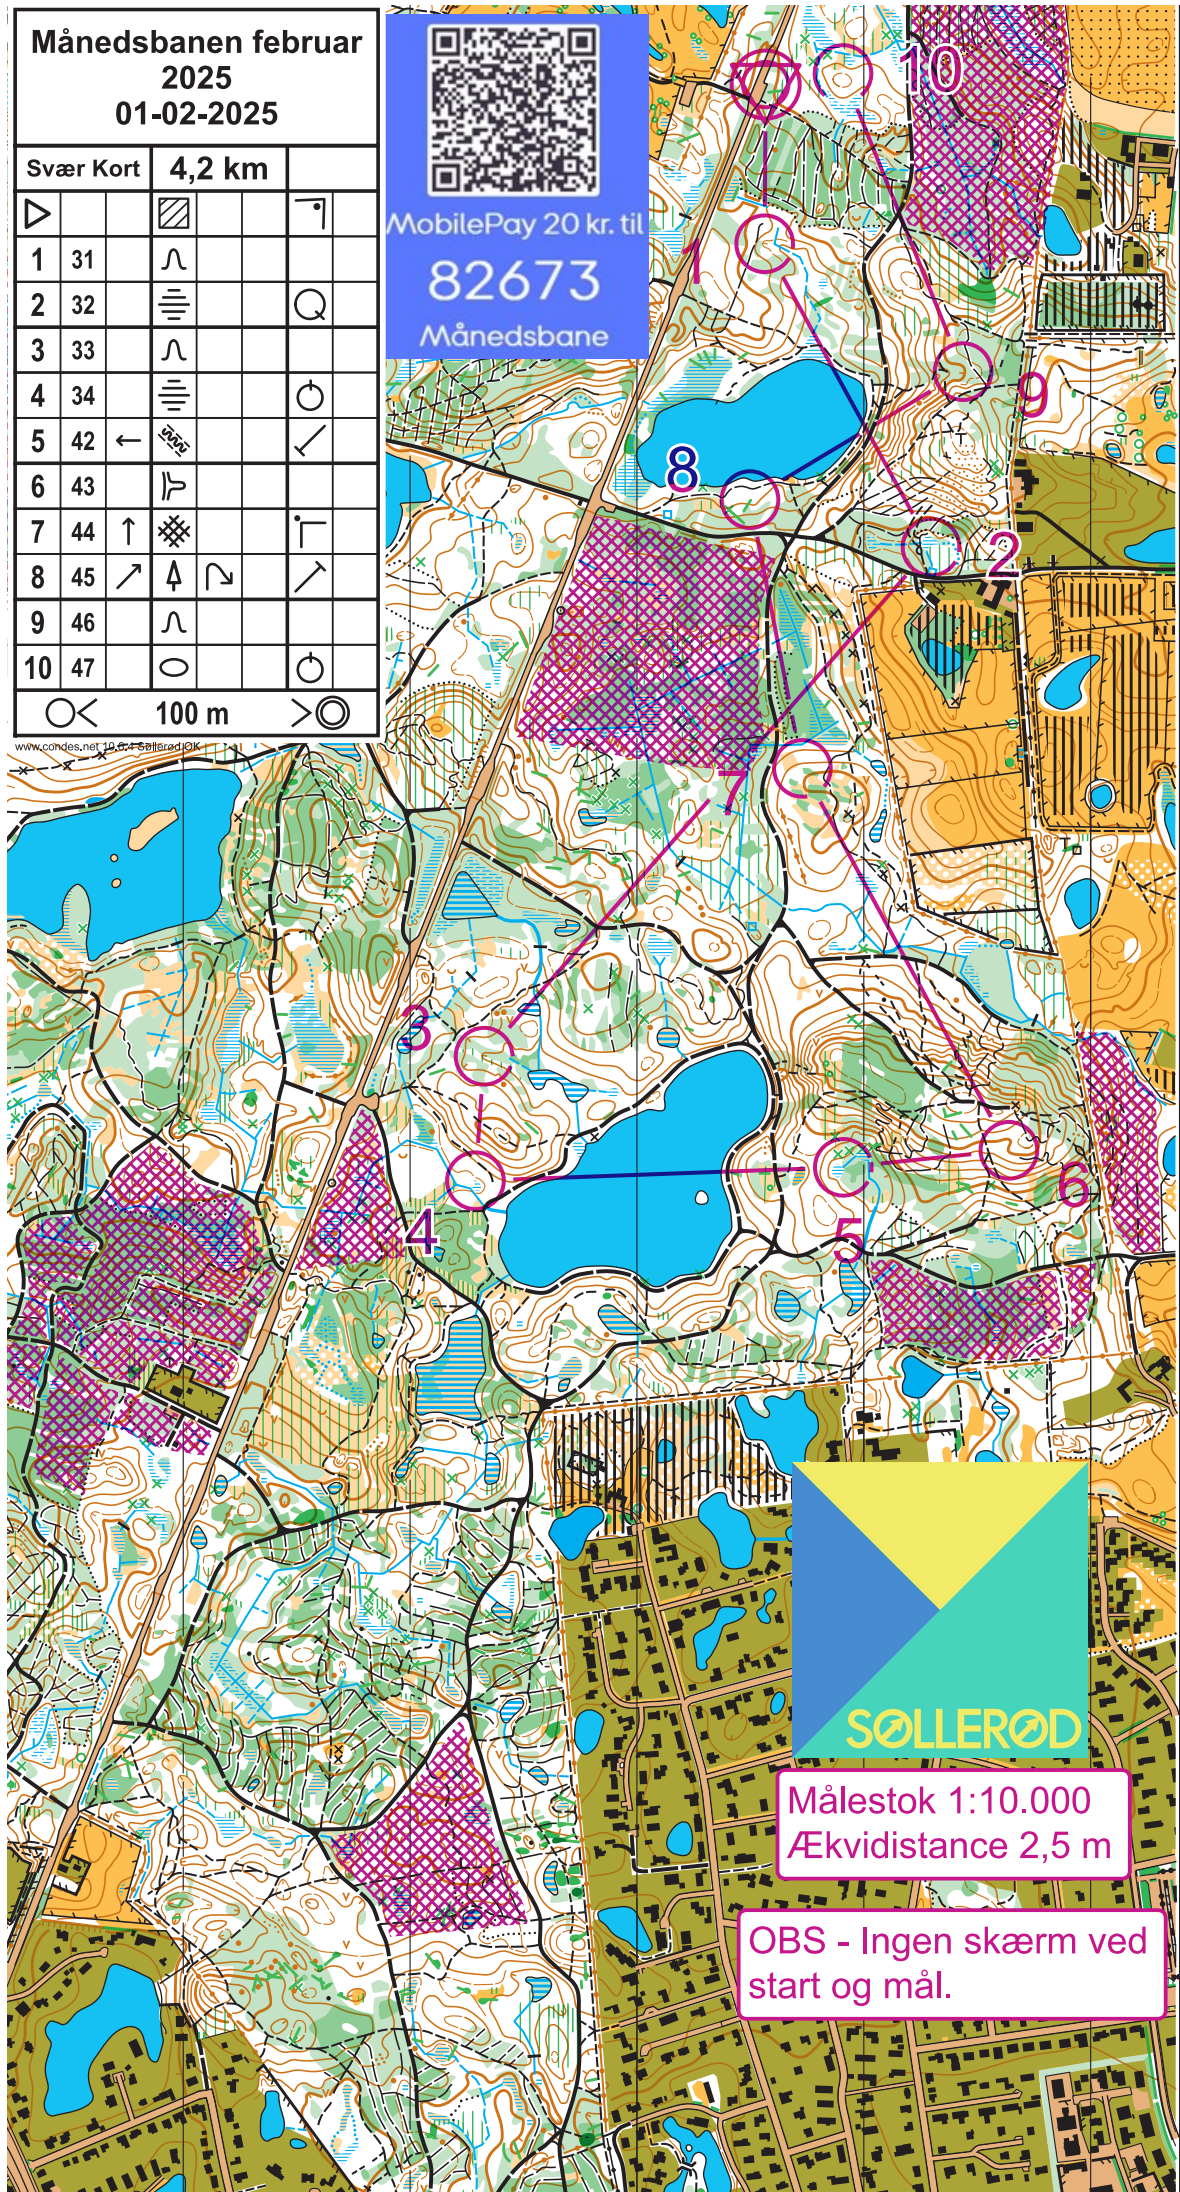

Månedsbanen februar
2025
01-02-2025

Svær Kort		4,2 km		
▷		▨		⌈
1	31	∩		
2	32	≡		Q
3	33	∩		
4	34	≡		○
5	42	←	⊗	✓
6	43	⌈		
7	44	↑	⊗	⌈
8	45	↗	↑	↗
9	46	∩		
10	47	○		○
○ <		100 m		> ○

MobilePay 20 kr. til
82673
Månedsbane

Målestok 1:10.000
Ækvidistance 2,5 m

OBS - Ingen skærm ved start og mål.