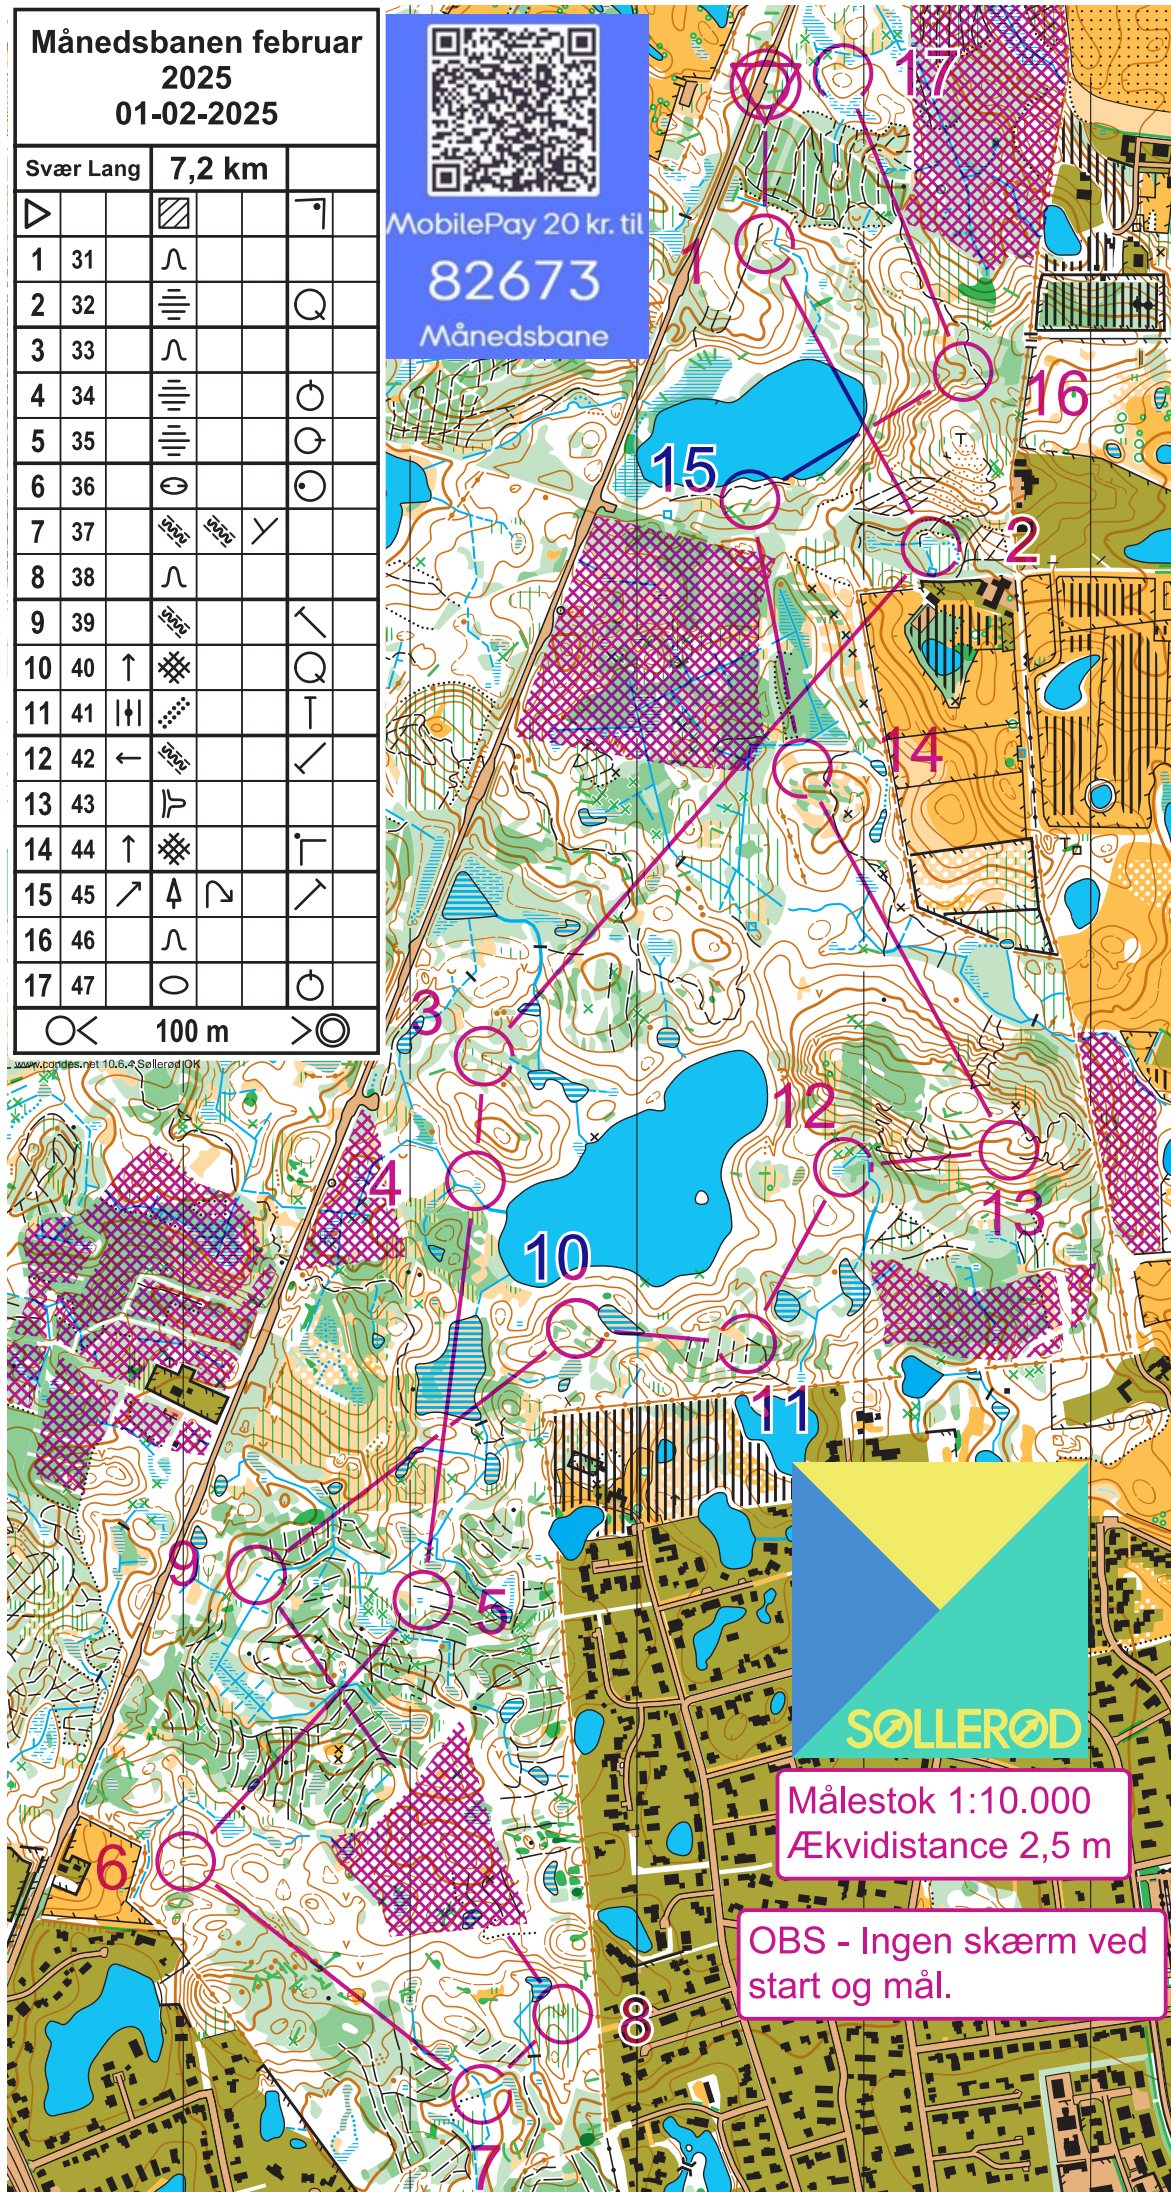

Månedsbanen februar
2025
01-02-2025

Svær Lang		7,2 km	
▷		▨	⌈
1	31	∩	
2	32	≡	Q
3	33	∩	
4	34	≡	○
5	35	≡	○
6	36	⊖	○
7	37	≡	Y
8	38	∩	
9	39	≡	⌋
10	40	↑	Q
11	41		T
12	42	←	✓
13	43	⌋	
14	44	↑	⌋
15	45	↗	↗
16	46	∩	
17	47	○	○
○ <		100 m	> ○

MobilePay 20 kr. til
82673
Månedsbane

Målestok 1:10.000
Ækv distance 2,5 m

OBS - Ingen skærm ved start og mål.