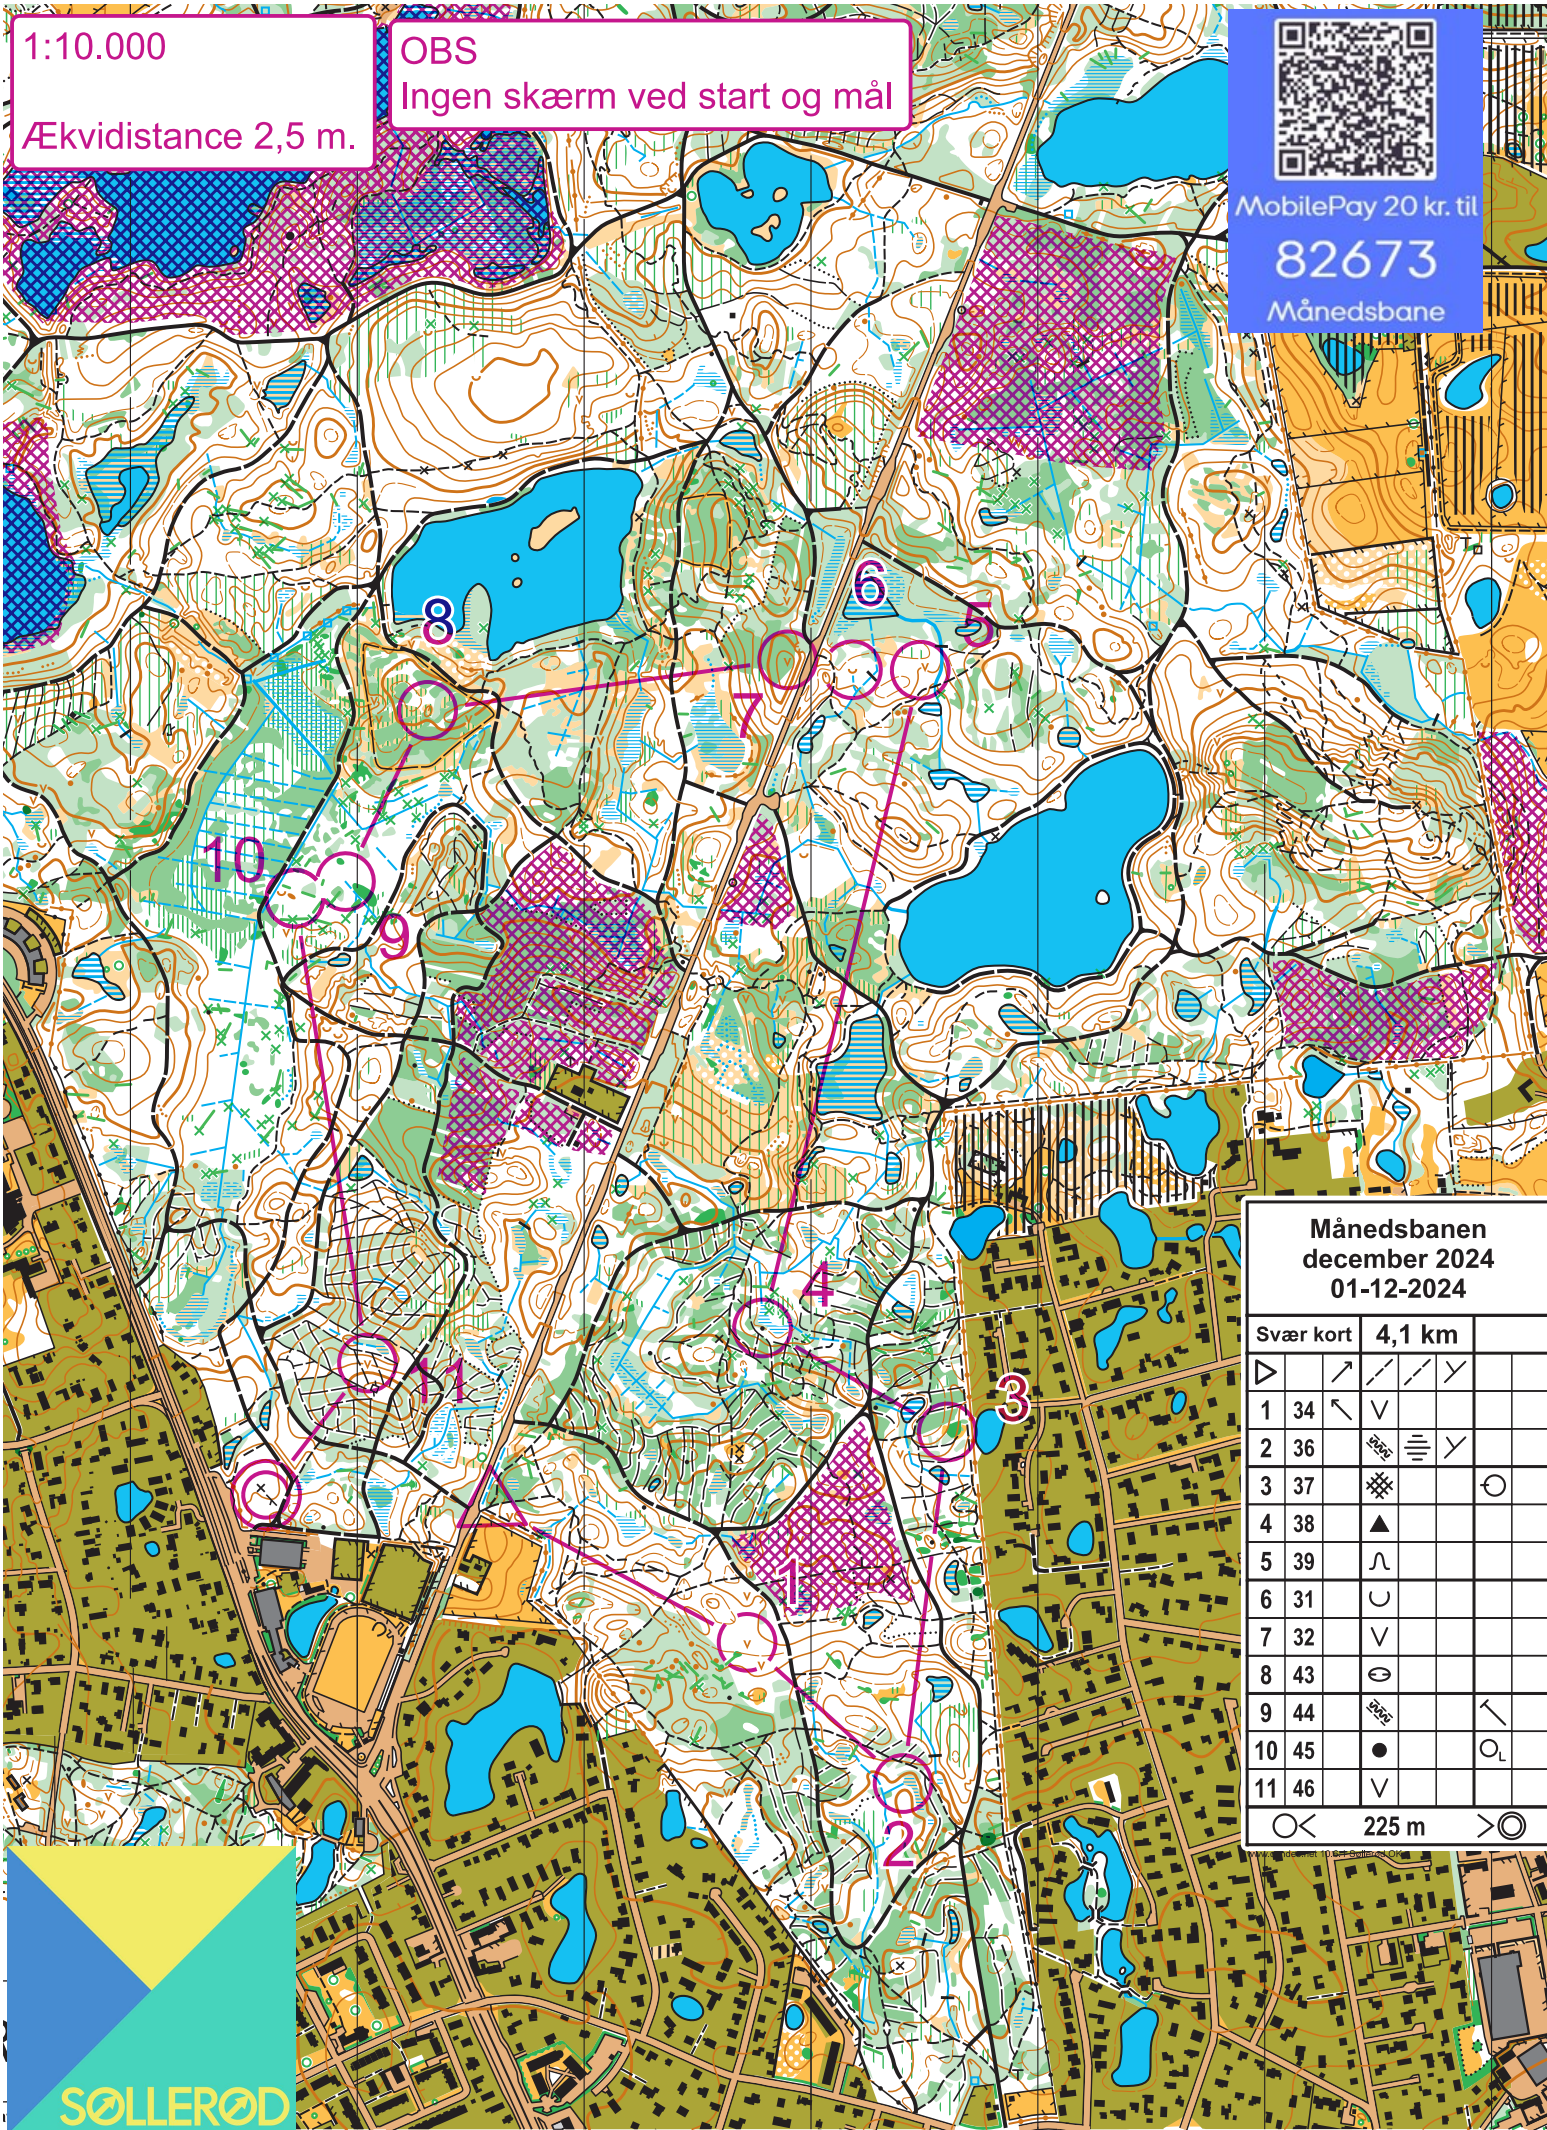

1:10.000

OBS

Ingen skærm ved start og mål

Ækvidistance 2,5 m.

MobilePay 20 kr. til

82673

Månedsbane

Månedsbanen
december 2024
01-12-2024

Svær kort	4,1 km				
▷	↗	↘	↙	↖	
1 34	↖	∇			
2 36		⊞	≡	∩	
3 37		⊞		○	
4 38		▲			
5 39		∩			
6 31		∪			
7 32		∇			
8 43		⊞			
9 44		⊞		↖	
10 45		●		○ _L	
11 46		∇			

○ < 225 m > ○