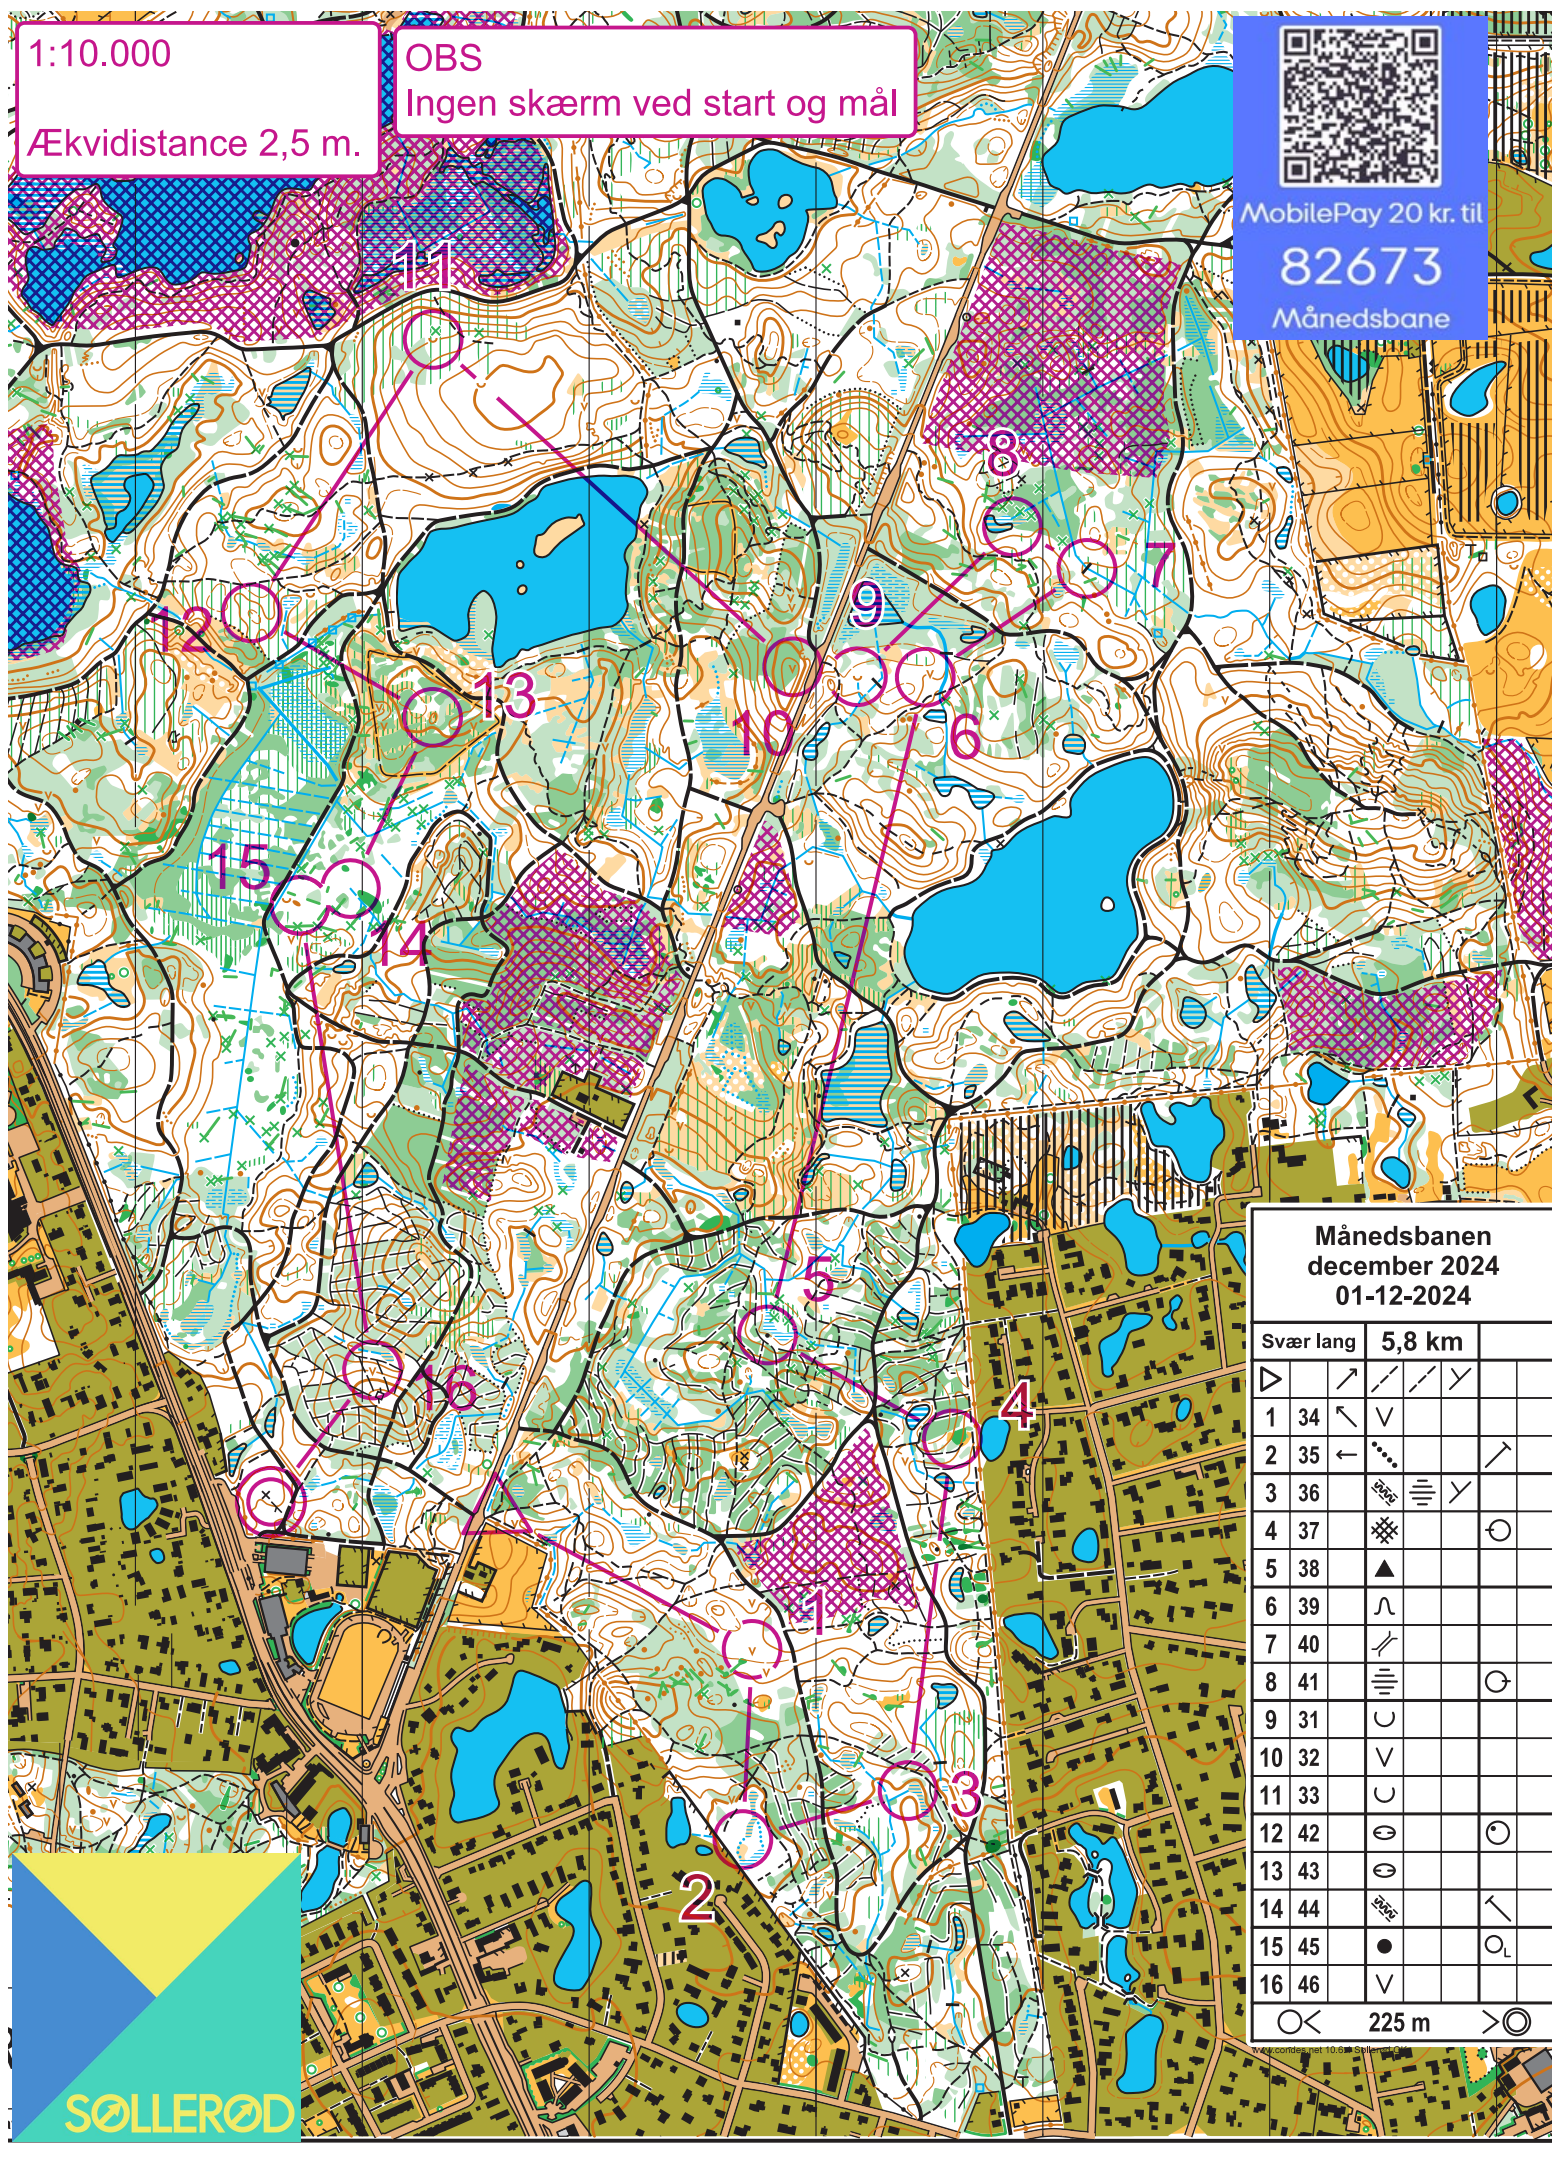

1:10.000

OBS

Ingen skærm ved start og mål

Ækvidistance 2,5 m.

MobilePay 20 kr. til

82673

Månedsbane

Månedsbanen
december 2024
01-12-2024

Svær lang		5,8 km			
▷	↗	↘	↙	↖	
1 34	↖	∨			
2 35	←	⋯		↗	
3 36		≡	∨		
4 37		≡		○	
5 38		▲			
6 39		∧			
7 40		↘			
8 41		≡		○	
9 31		∪			
10 32		∨			
11 33		∪			
12 42		⊖		○	
13 43		⊖			
14 44		⊖		↖	
15 45		●		○ _L	
16 46		∨			

○ < 225 m > ○