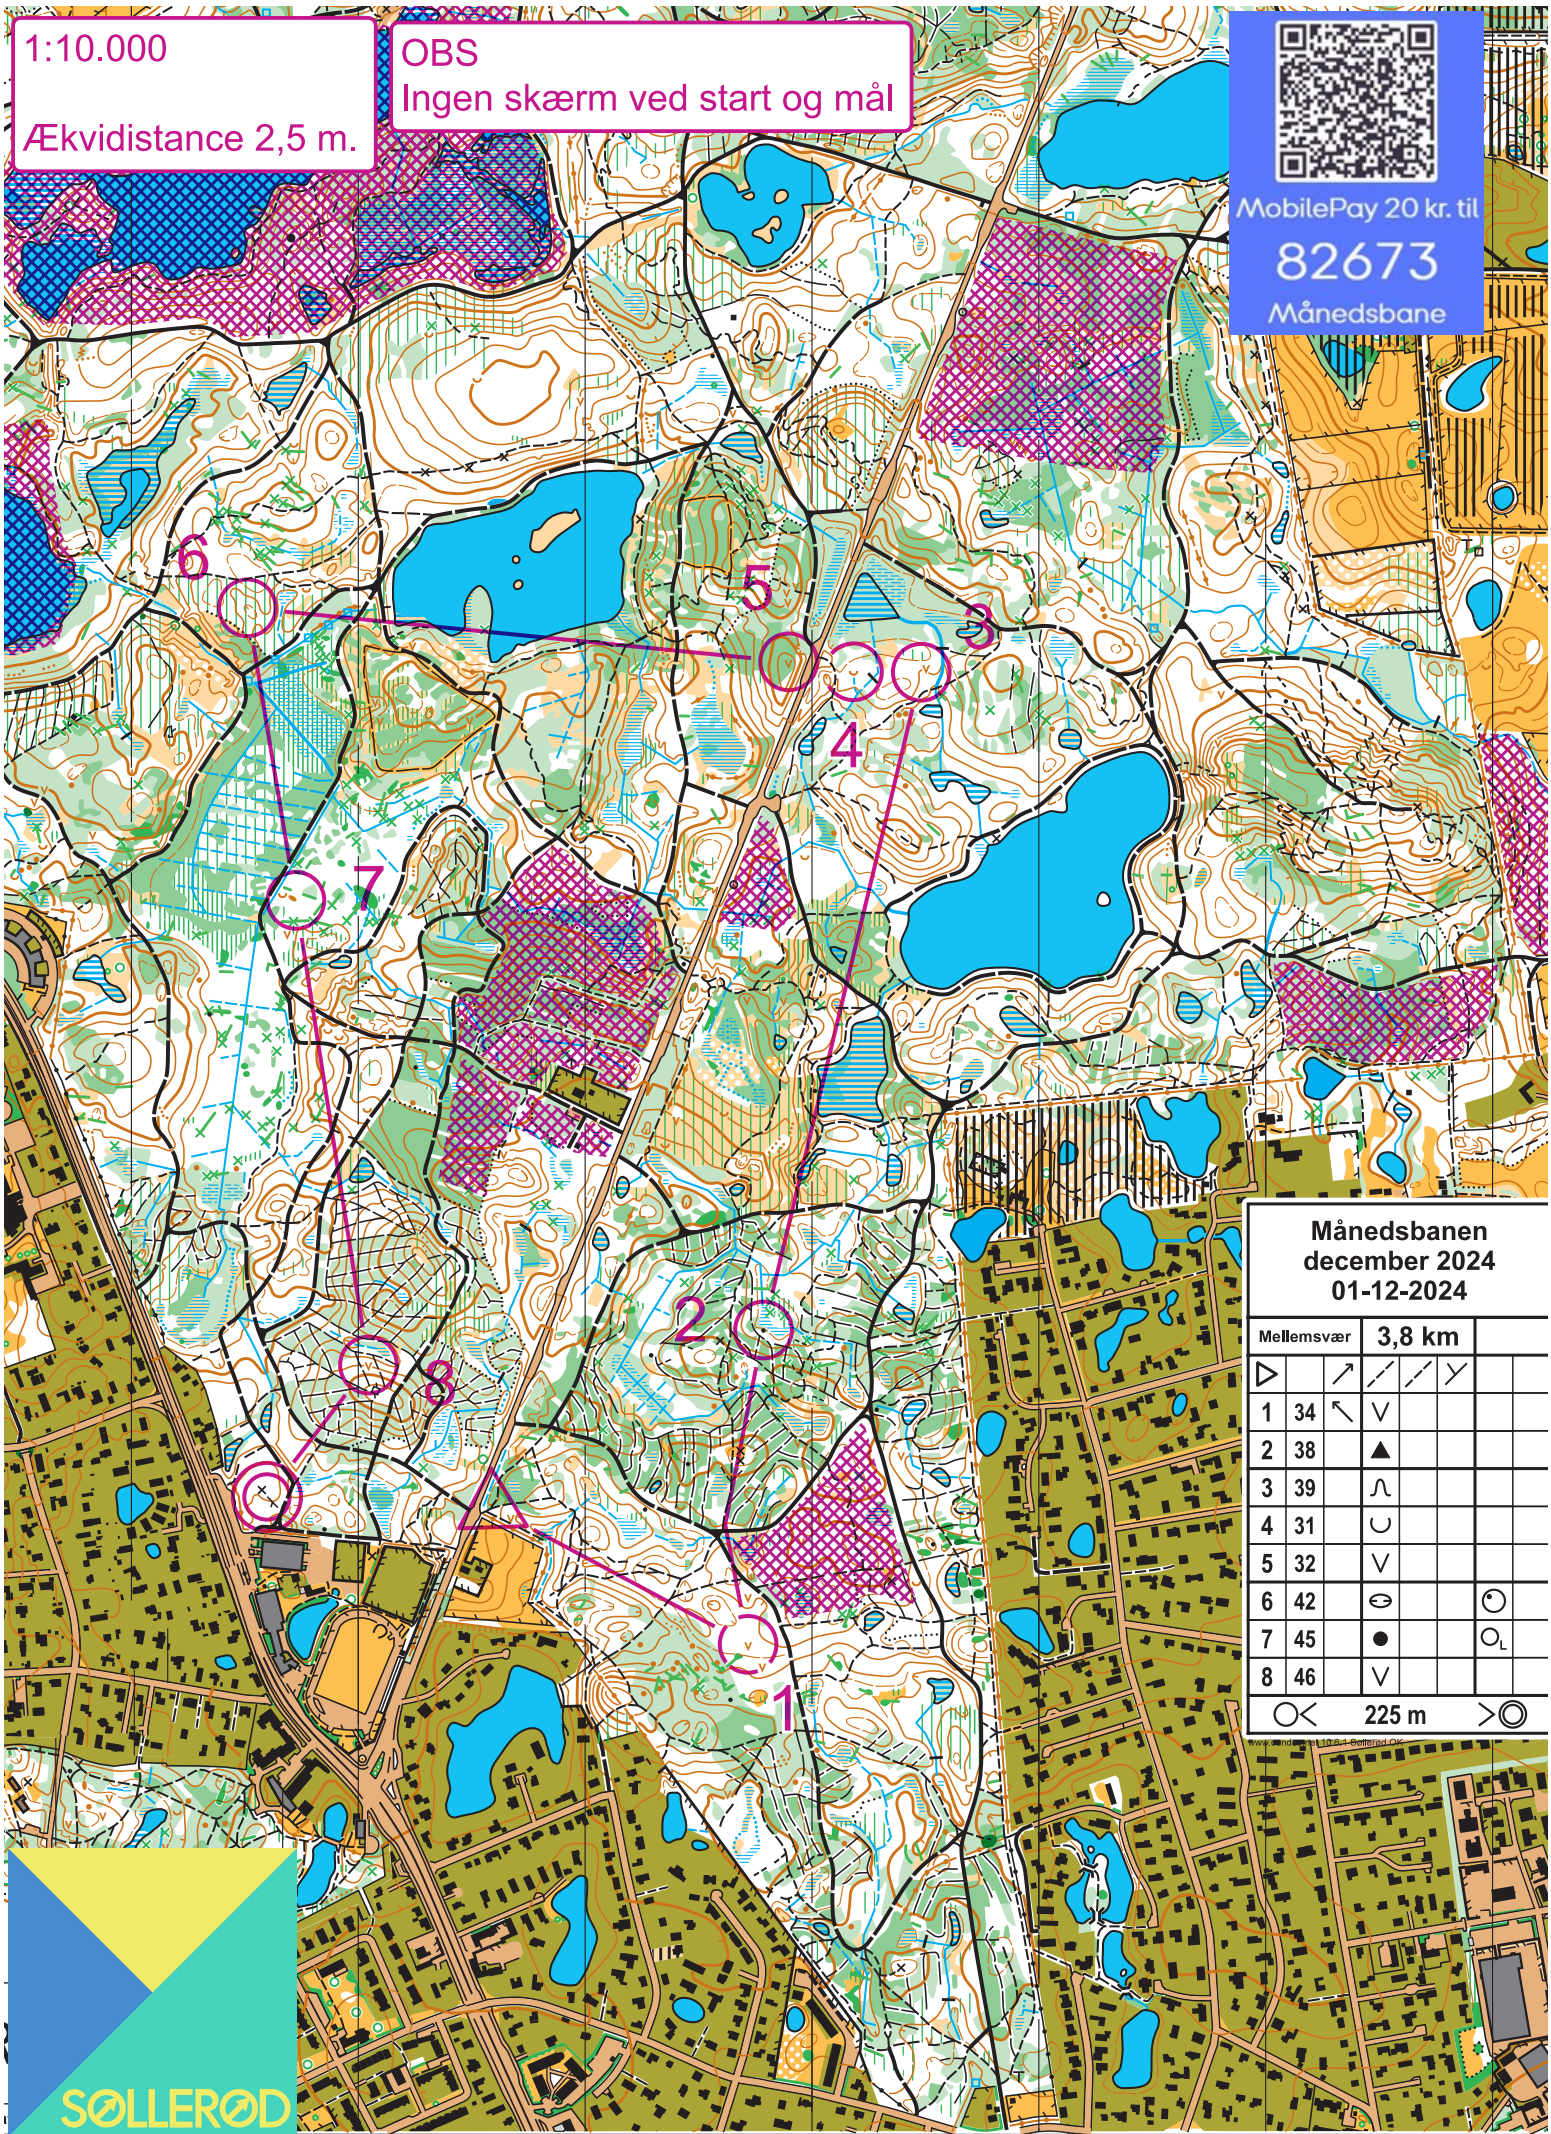

1:10.000

OBS

Ingen skærm ved start og mål

Ækvidistance 2,5 m.

MobilePay 20 kr. til

82673

Månedsbane

Månedsbanen  
december 2024  
01-12-2024

Mellemsvær	3,8 km				
1	34	↖	∨		
2	38	▲			
3	39	∩			
4	31	∪			
5	32	∨			
6	42	⊖		⊙	
7	45	●		⊙ <sub>L</sub>	
8	46	∨			

⊙ < 225 m > ⊙