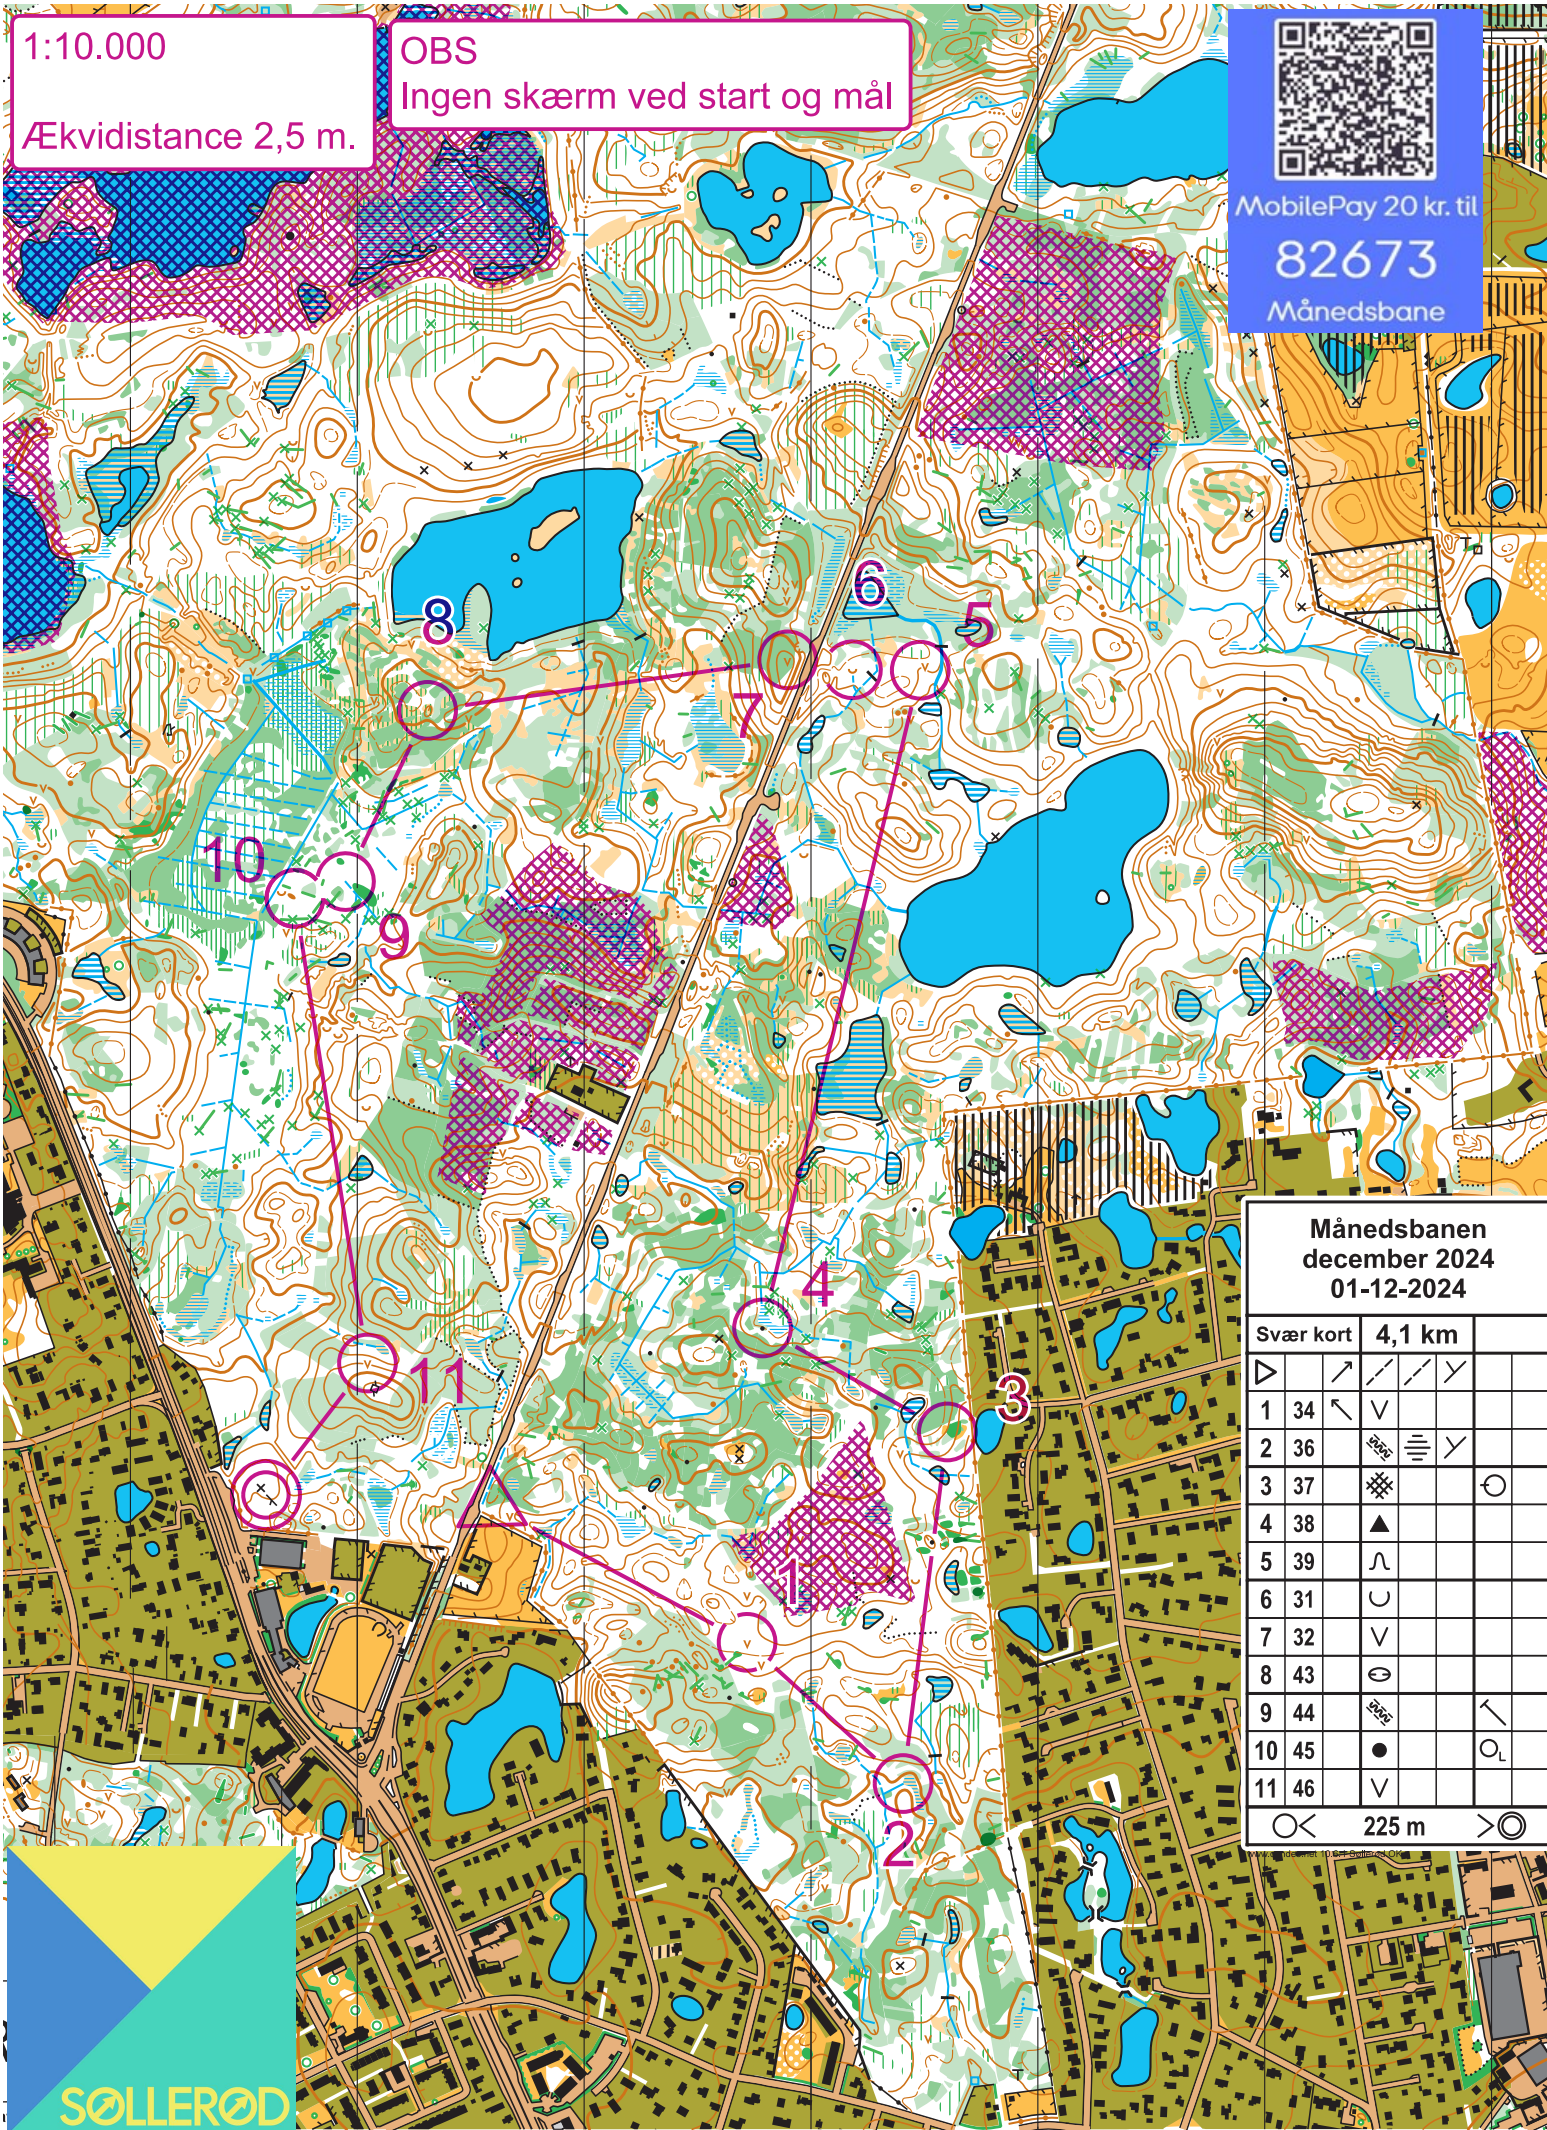

1:10.000

OBS

Ingen skærm ved start og mål

Ækvidistance 2,5 m.

MobilePay 20 kr. til

82673

Månedsbane

Månedsbanen
december 2024
01-12-2024

Svær kort	4,1 km				
▷	↗	↘	↖	↙	
1 34	↖	∇			
2 36		⊞	≡	∩	
3 37		⊞		○	
4 38		▲			
5 39		∩			
6 31		∪			
7 32		∇			
8 43		⊞			
9 44		⊞		↖	
10 45		●		○ _L	
11 46		∇			

○ < 225 m > ○