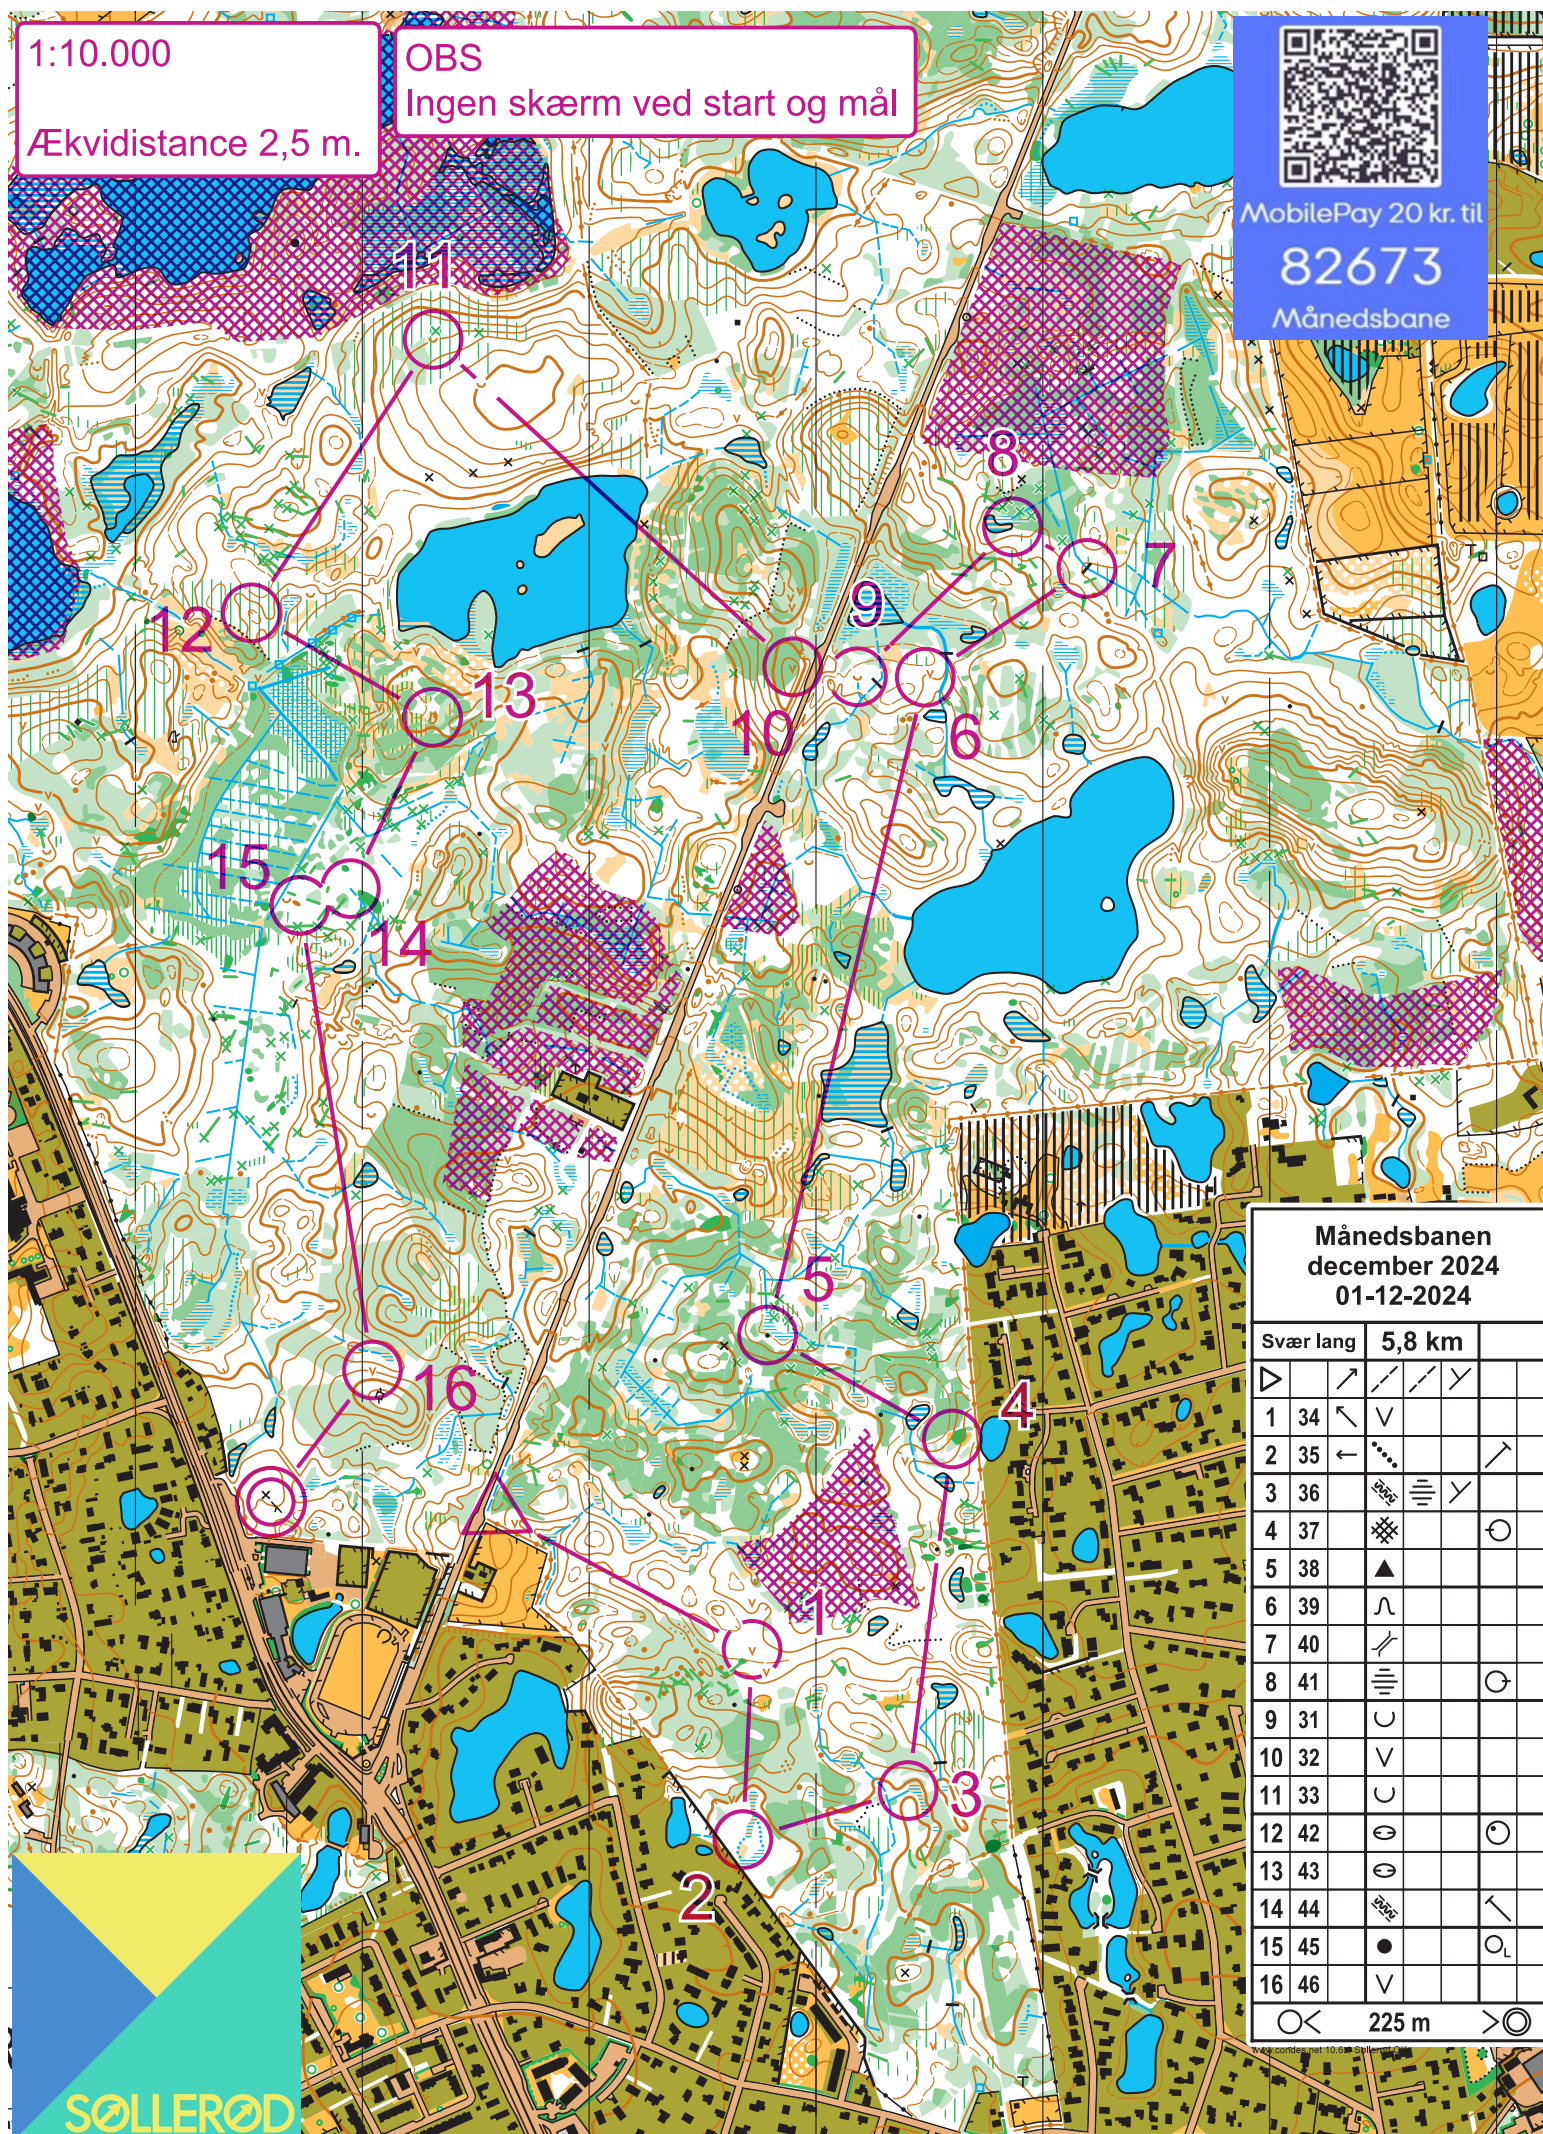

1:10.000

Ækvidistance 2,5 m.

OBS

Ingen skærm ved start og mål

MobilePay 20 kr. til

82673

Månedsbane

Månedsbanen
december 2024
01-12-2024

Svær lang		5,8 km			
▷	↗	↘	↙	↖	
1 34	↖	∨			
2 35	←	⋯			↗
3 36		≡		↘	
4 37		≡			○
5 38		▲			
6 39		∧			
7 40		↘			
8 41		≡			○
9 31		∪			
10 32		∨			
11 33		∪			
12 42		⊖			○
13 43		⊖			
14 44		≡			↖
15 45		●			○ _L
16 46		∨			

○ < 225 m > ○