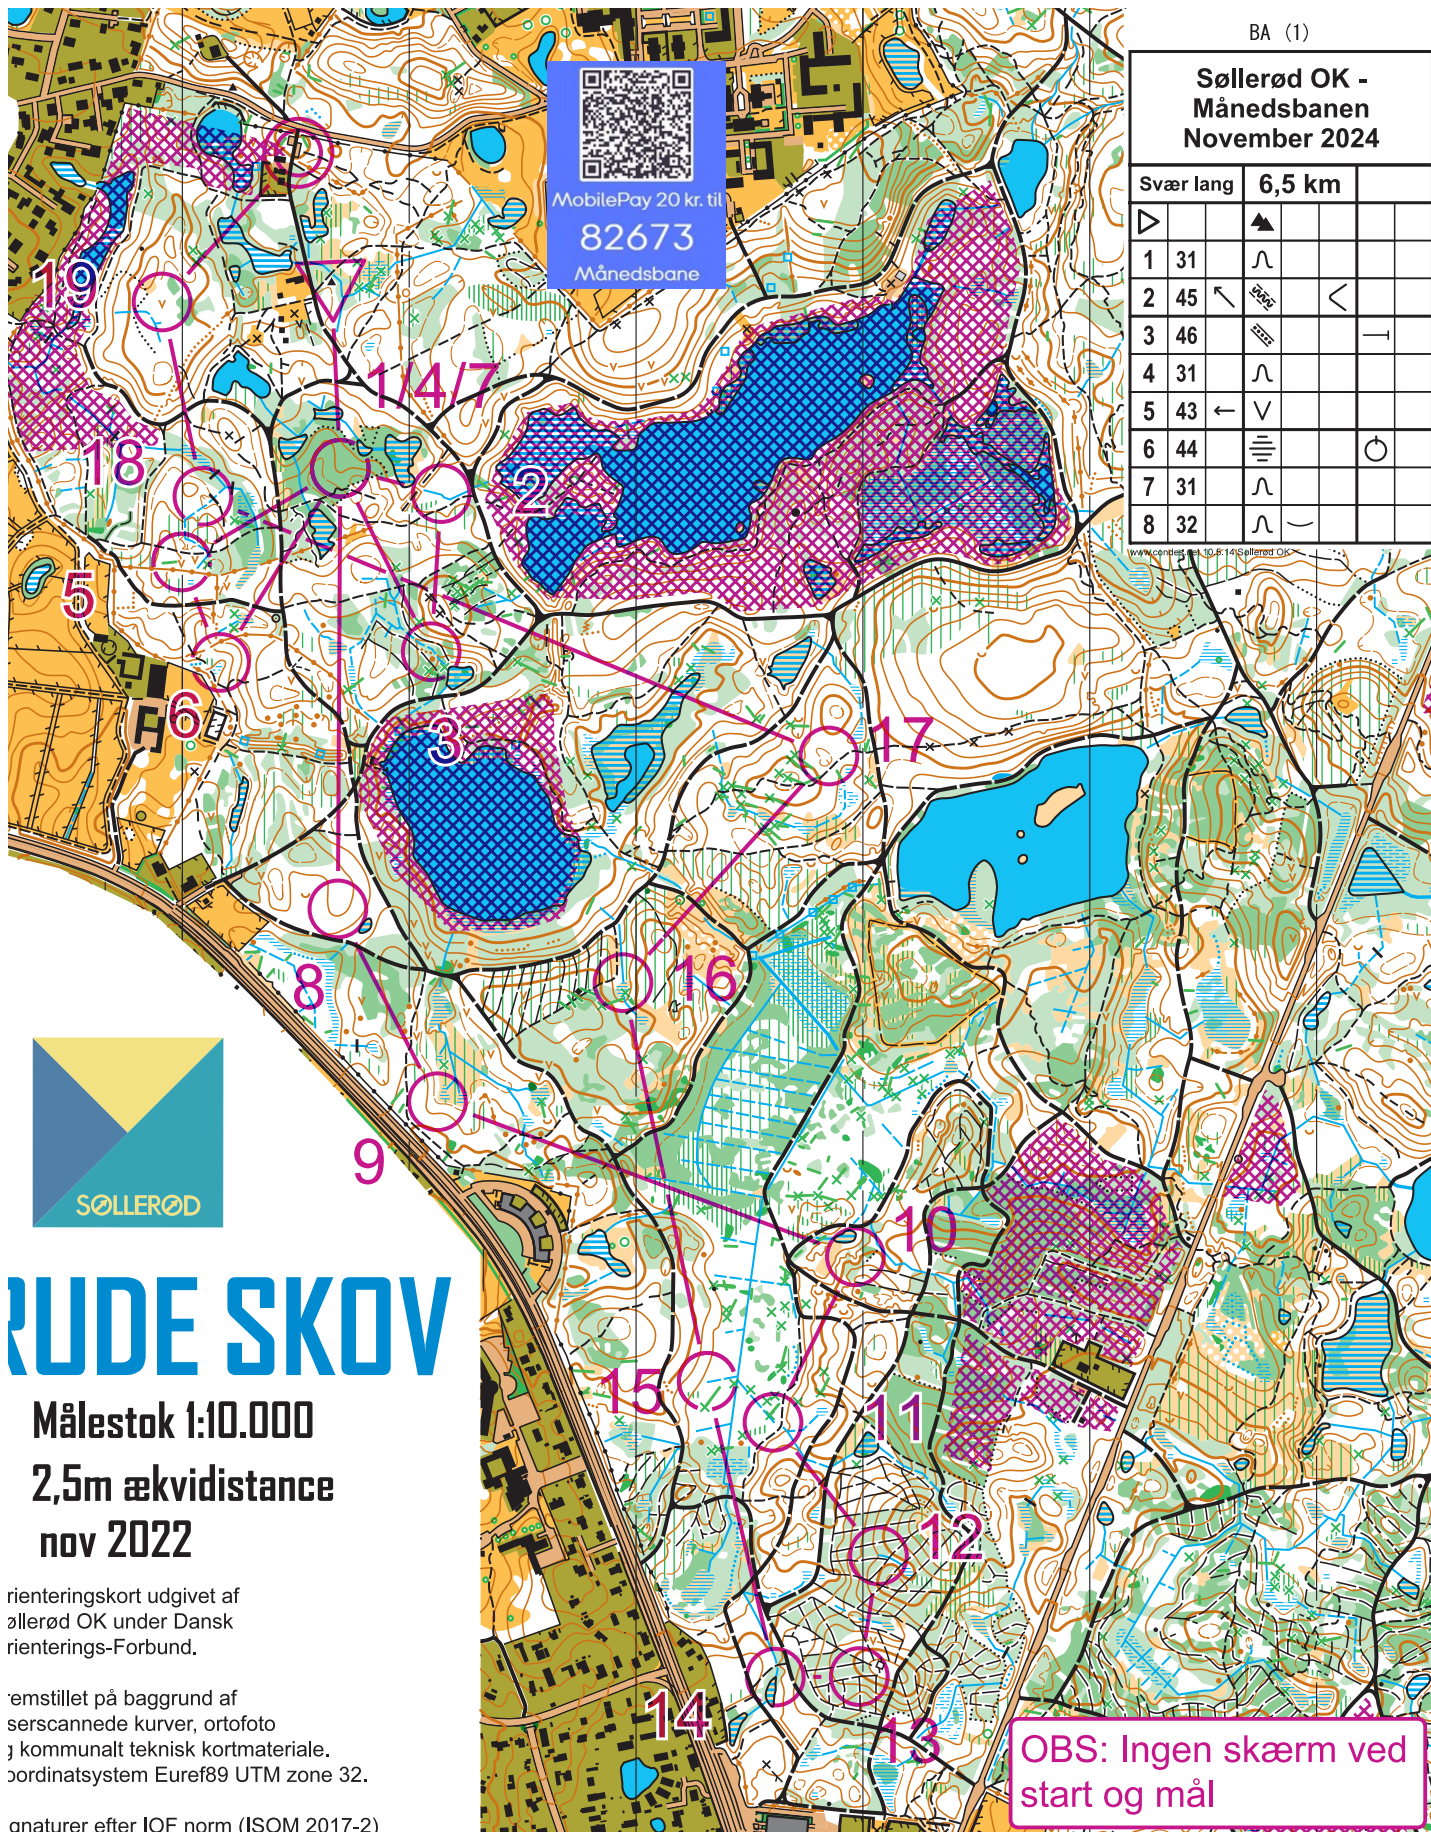

BA (1)

### Søllerød OK - Månedsbane November 2024

Svær lang	6,5 km			
▷		▲		
1	31	∩		
2	45	↙	↘	<
3	46	≡		—
4	31	∩		
5	43	←	∨	
6	44	≡		○
7	31	∩		
8	32	∩	—	

MobilePay 20 kr. til  
**82673**  
Månedsbane

# RUDE SKOV

Målestok 1:10.000

2,5m ækvidistance

nov 2022

rienteringskort udgivet af Søllerød OK under Dansk rienterings-Forbund.

remstillet på baggrund af lerscannede kurver, ortofoto og kommunalt teknisk kortmateriale. Koordinatsystem Euref89 UTM zone 32.