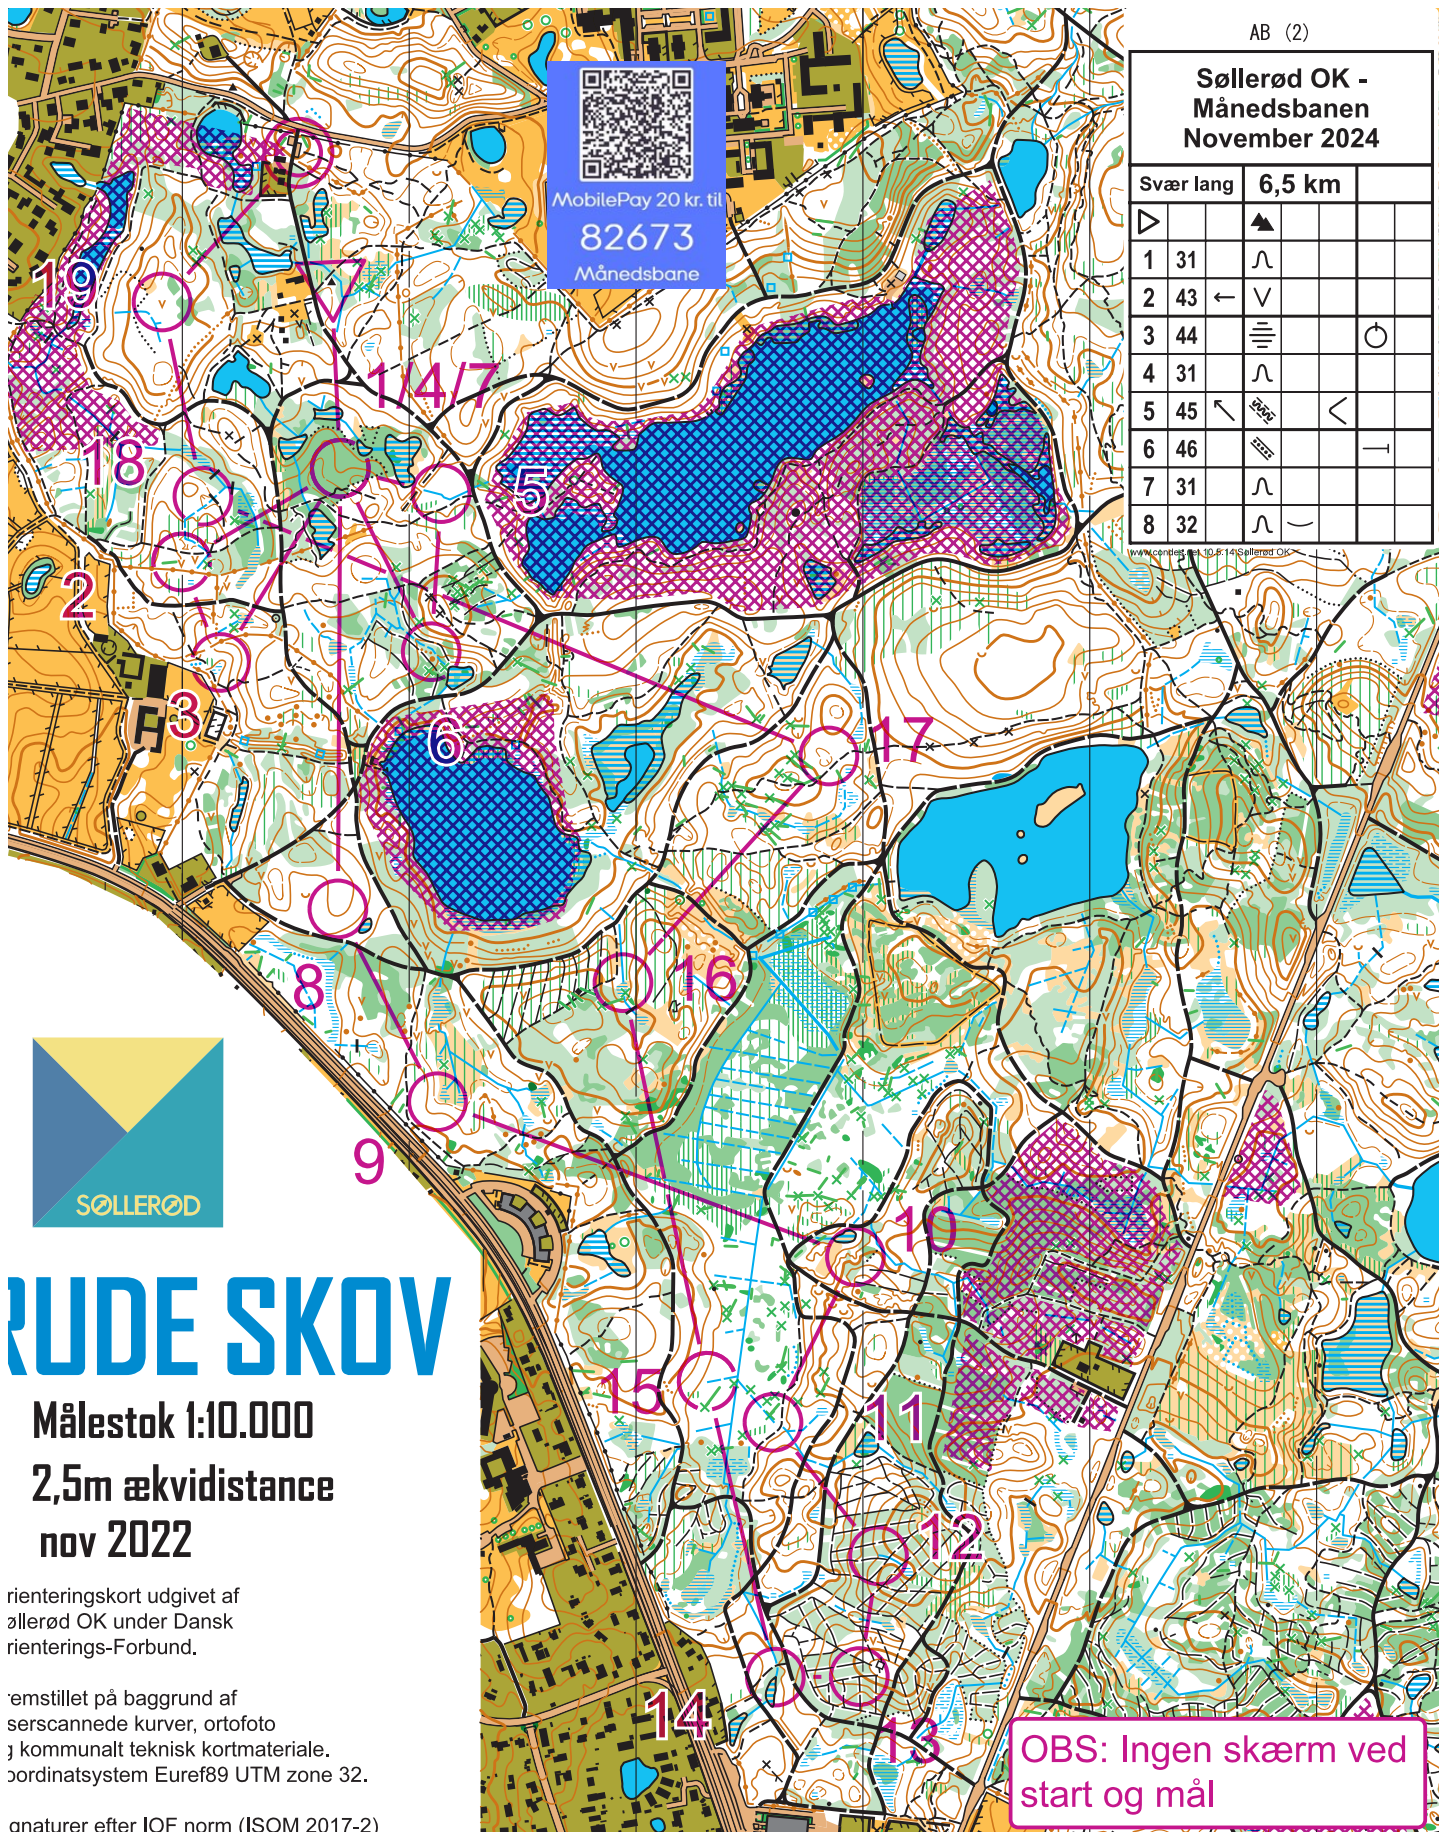

AB (2)

### Søllerød OK - Månedsbane November 2024

Svær lang	6,5 km			
▷		▲		
1	31	∩		
2	43	←	∨	
3	44	≡		○
4	31	∩		
5	45	↙	∞	<
6	46	≡		—
7	31	∩		
8	32	∩	—	

# RUDE SKOV

Målestok 1:10.000

2,5m ækvidistance

nov 2022

rienteringskort udgivet af Søllerød OK under Dansk Rienterings-Forbund.

remstillet på baggrund af lerscannede kurver, ortofoto og kommunalt teknisk kortmateriale. Koordinatsystem Euref89 UTM zone 32.