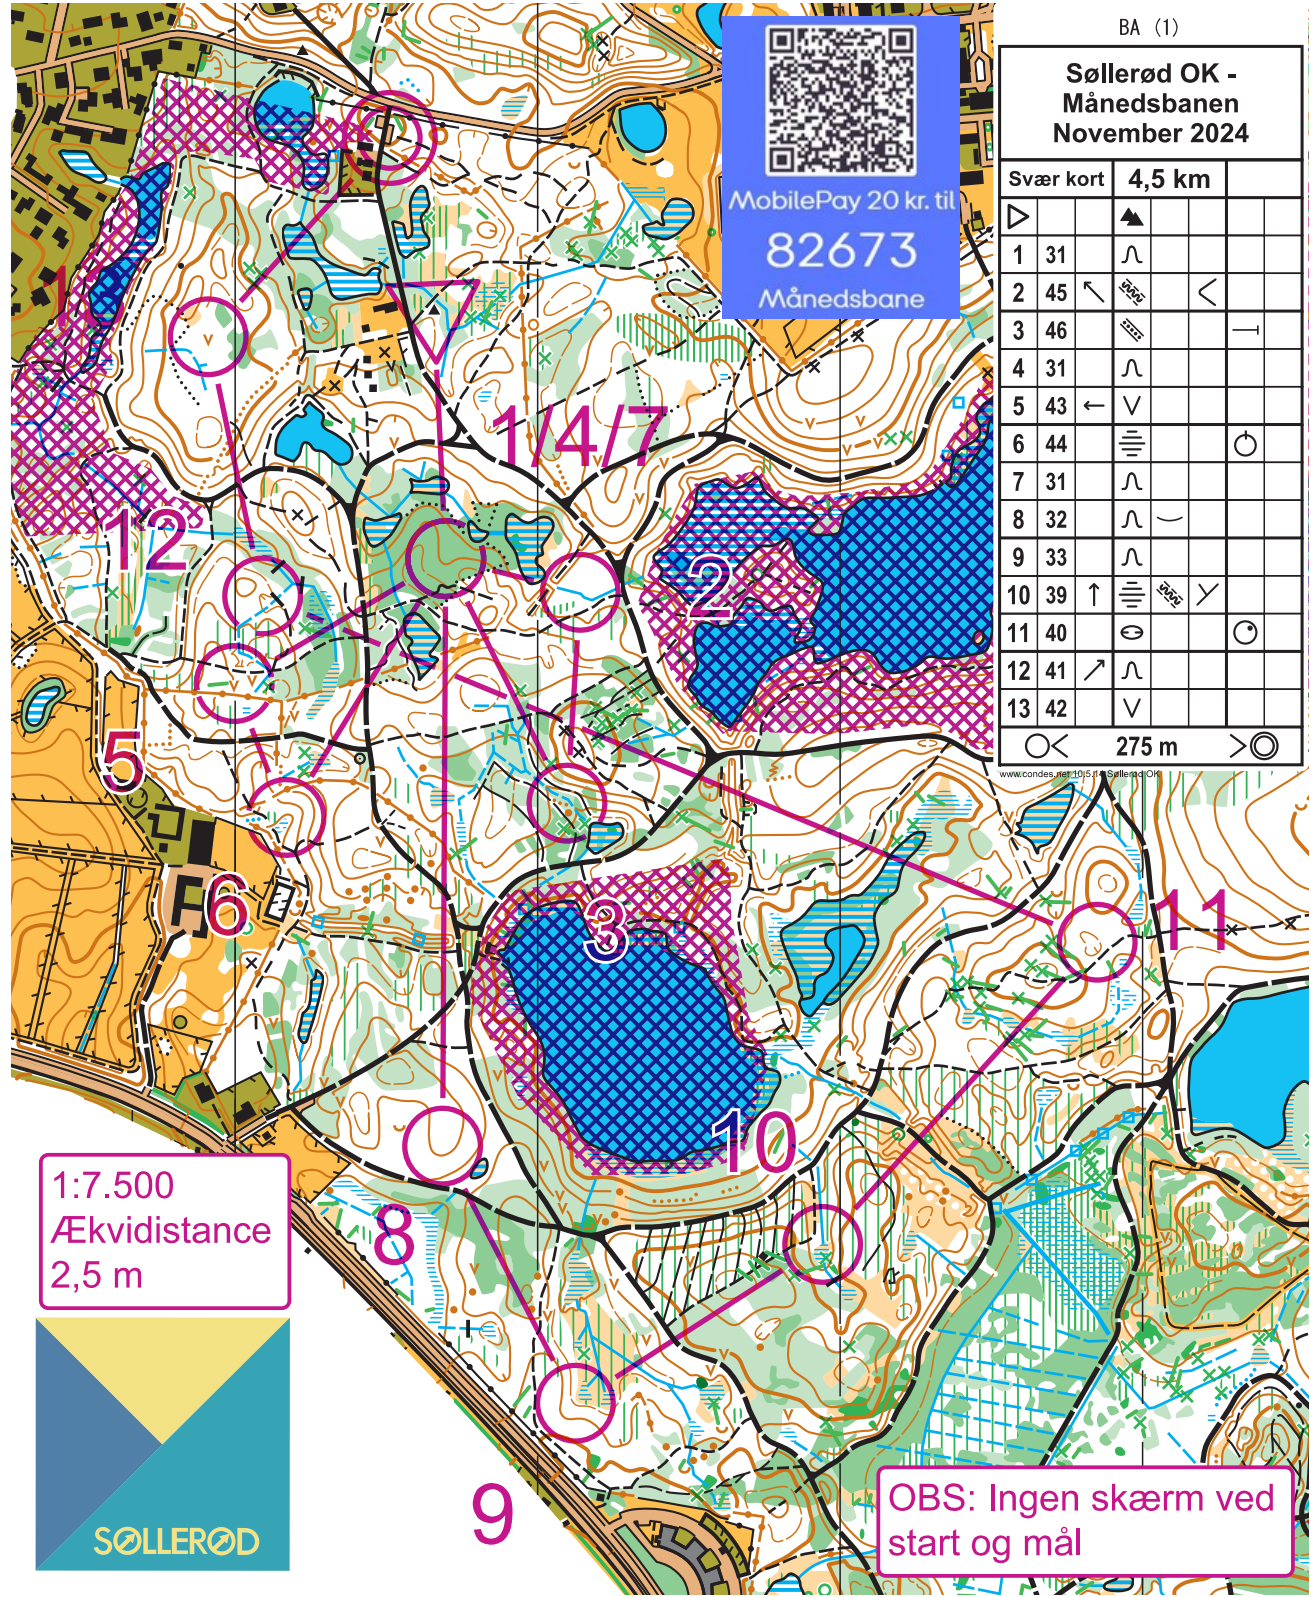

BA (1)

Søllerød OK - Månedsbane November 2024

Svær kort		4,5 km		
▷		▲		
1	31	∩		
2	45	↙	2000	<
3	46	≡		—
4	31	∩		
5	43	←	∇	
6	44	≡		○
7	31	∩		
8	32	∩	∪	
9	33	∩		
10	39	↑	≡ 2000	∇
11	40	⊙		○
12	41	↗	∩	
13	42	∇		

MobilePay 20 kr. til
82673
Månedsbane

1:7.500
Ækvidistance
2,5 m

OBS: Ingen skærm ved
start og mål