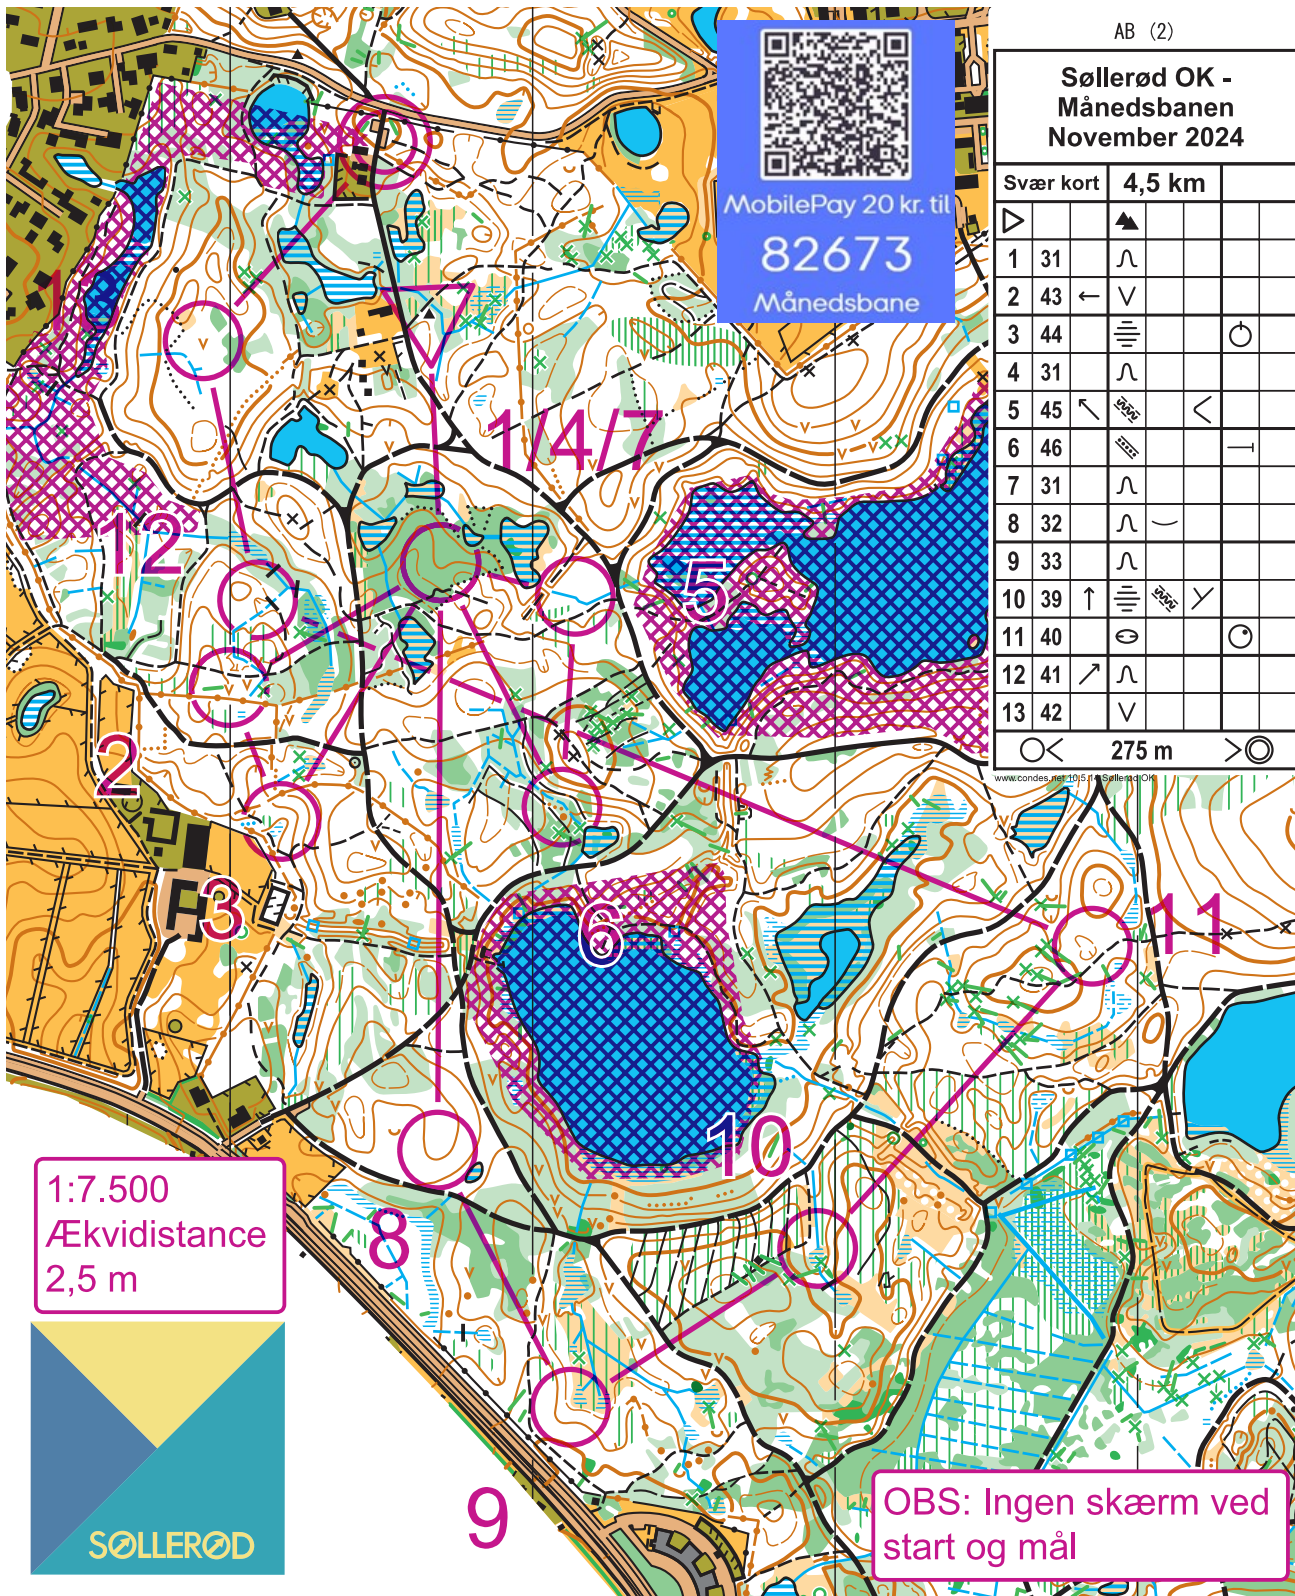

**Søllerød OK -
Månedsbane
November 2024**

Svær kort		4,5 km	
▶		▲	
1	31	∩	
2	43	←	∨
3	44	≡	○
4	31	∩	
5	45	↖	<
6	46	≡	—
7	31	∩	
8	32	∩	—
9	33	∩	
10	39	↑	≡
11	40	⊙	○
12	41	↗	∩
13	42	∨	

○ < 275 m > ○

MobilePay 20 kr. til
82673
Månedsbane

1:7.500
Ækvidistance
2,5 m

OBS: Ingen skærm ved start og mål