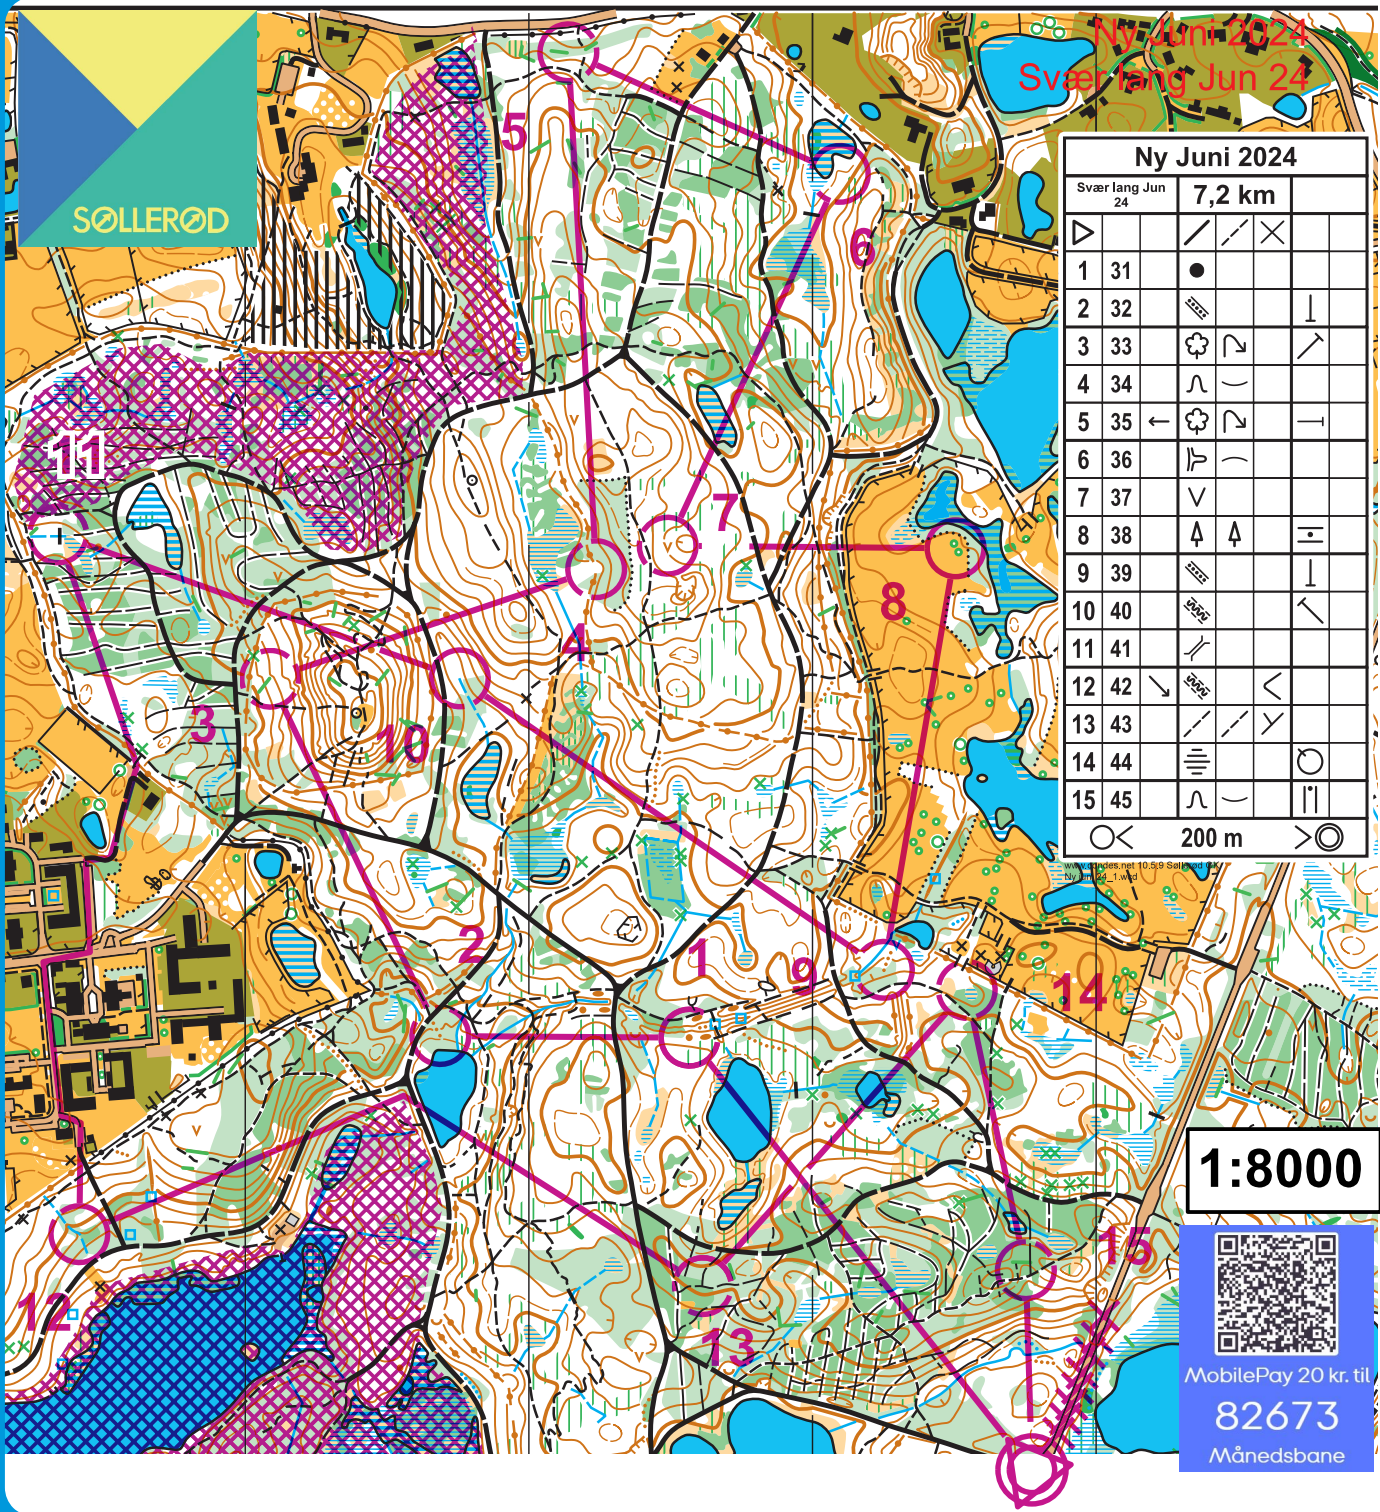

Ny Juni 2024
Svær lang Jun 24

Ny Juni 2024				
Svær lang Jun 24		7,2 km		
▷		/	/	×
1	31	●		
2	32	≡≡≡		⊥
3	33	☼	↻	↗
4	34	∩	∪	
5	35	←	☼	↻
6	36	⊥	∪	
7	37	∨		
8	38	⊥	⊥	⊥
9	39	≡≡≡		⊥
10	40	≡≡≡		↖
11	41	∩		
12	42	↘	≡≡≡	<
13	43	/	/	∪
14	44	≡≡≡		○
15	45	∩	∪	∩
○		200 m		>○

1:8000

MobilePay 20 kr. til
82673
Månedsbane