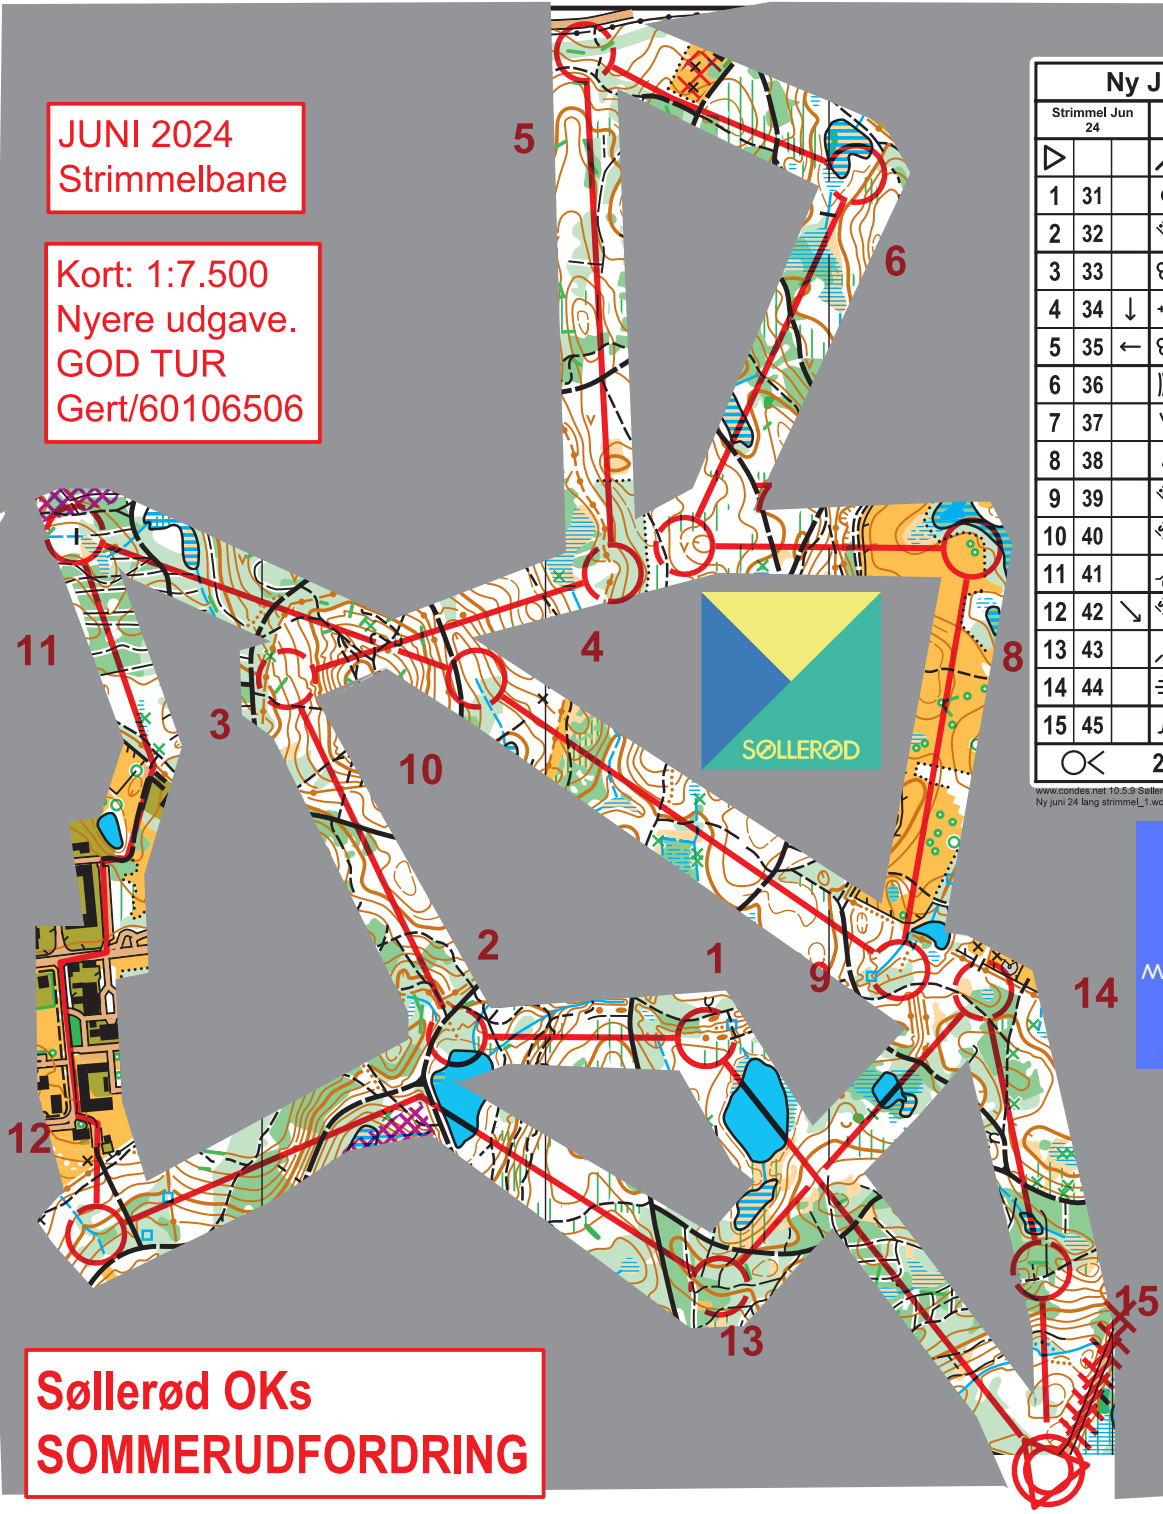

JUNI 2024
Strimmelbane

Kort: 1:7.500
Nyere udgave.
GOD TUR
Gert/60106506

Ny Juni 2024				
Strimmel Jun 24	7,2 km			
1 31	●			
2 32	▨			⊥
3 33	☼ ↻			↗
4 34	↓ #			⊥
5 35	← ☼ ↻			⊥
6 36	⊥)			
7 37	∨			
8 38	↑ ↑			⊥
9 39	▨			⊥
10 40	▨			↘
11 41	↘			
12 42	↘ ▨			<
13 43	↘ ↘			
14 44	≡			○
15 45	∩)			⊥
○ <		200 m	> ⊙	

MobilePay 20 kr. til
82673
Månedsbane

Søllerød OKs
SOMMERUDFORDRING